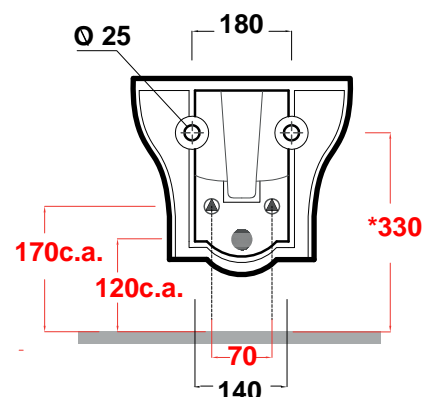

Art. **CLE220101**

Agg.01/2018

*Quota d'installazione consigliata
*Advised measure for installation

CARATTERISTICHE DEL PRODOTTO / PRODUCT FEATURES

- bidet ergonomico sospeso, monoforo Art.**CLE220101**
- clean elegant, ergonomic wall hung bidet one hole Art.**CLE220101**

CONFEZIONE DEL PRODOTTO / PACKAGING PRODUCTS

- imballi in scatola di cartone 60x41x33
- imballo su bancale per pezzi multipli
- packaging in carton boxes 60x41x33
- packaging on pallets for multiple pieces

DESCRIZIONE / DESCRIPTION

bidet sospeso Clear - peso Kg18
wall hung bidet Clear - weight Kg 18

CERTIFICAZIONI / CERTIFICATION

UNI EN .14528

FISSAGGI / HARDWARE

inclusi WB9S
included WB9S
per staffa filettata Ø M12 (non inclusa)
for Ø M12 screw thread (not supplied)