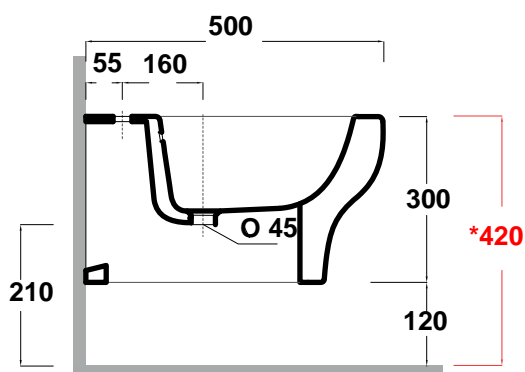

Art. **CLE220101**

Agg.01/2018

*Quota d'installazione consigliata
*Advised measure for installation

CARATTERISTICHE DEL PRODOTTO / PRODUCT FEATURES

- bidet ergonomico sospeso, monoforo Art.**CLE220101**
- clean elegant, ergonomic wall hung bidet one hole Art.**CLE220101**

CONFEZIONE DEL PRODOTTO / PACKAGING PRODUCTS

- imballi in scatola di cartone 60x41x33
- imballo su bancale per pezzi multipli
- packaging in carton boxes 60x41x33
- packaging on pallets for multiple pieces

DESCRIZIONE / DESCRIPTION

bidet sospeso Clear - peso Kg18
wall hung bidet Clear - weight Kg 18

CERTIFICAZIONI / CERTIFICATION

UNI EN .14528

FISSAGGI / HARDWARE

inclusi WB9S
included WB9S
per staffa filettata Ø M12 (non inclusa)
for Ø M12 screw thread (not supplied)