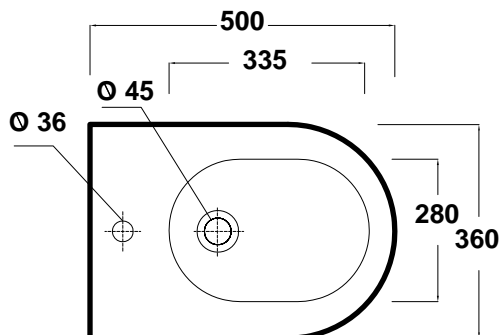

Art. **CLE220101**

Agg.01/2018

*Quota d'installazione consigliata
*Advised measure for installation

CARATTERISTICHE DEL PRODOTTO / PRODUCT FEATURES

- bidet ergonomico sospeso, monoforo Art.**CLE220101**
- clean elegant, ergonomic wall hung bidet one hole Art.**CLE220101**

CONFEZIONE DEL PRODOTTO / PACKAGING PRODUCTS

- imballi in scatola di cartone 60x41x33
- imballo su bancale per pezzi multipli
- packaging in carton boxes 60x41x33
- packaging on pallets for multiple pieces

DESCRIZIONE / DESCRIPTION

bidet sospeso Clear - peso Kg18
wall hung bidet Clear - weight Kg 18

CERTIFICAZIONI / CERTIFICATION

UNI EN .14528

FISSAGGI / HARDWARE

inclusi WB9S
included WB9S
per staffa filettata Ø M12 (non inclusa)
for Ø M12 screw thread (not supplied)