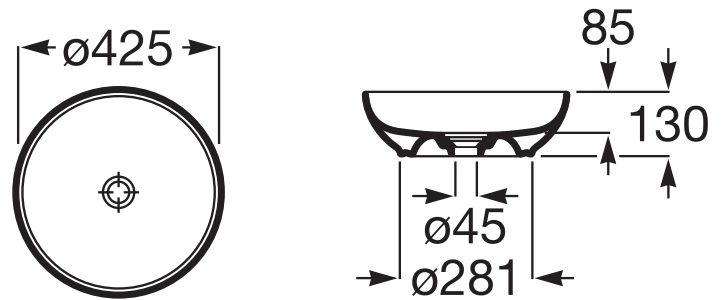

BOL

Lavabo de FINECERAMIC® de sobre encimera

MEDIDAS

Longitud	425 mm
Anchura	425 mm
Altura	130 mm

COLORES Y ACABADOS

08 Negro

DIBUJOS TÉCNICOS

CARACTERÍSTICAS

Lavabo de FINECERAMIC® de sobre encimera. No incluye grifería.

Desagüe: No incluido

Forma: Redondo

Forma interior: Redonda

Material: FINECERAMIC®

Profundidad de la cubeta (mm): 85

Sin rebosadero

Tipo de instalación: Sobre encimera

COMPATIBLE

Desagüe para lavabo o bidé con tapón fijo abierto cromado

506403900

Desagüe para lavabo o bidé con tapón fijo abierto de porcelana Ø 72

50640390C