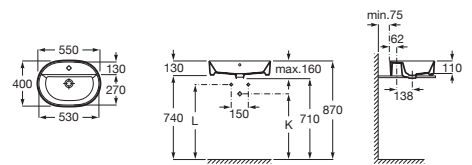

THE GAP

Lavoar pe blat

DIMENSIUNI

Lungime 550 mm.

Lățime 400 mm.

Înălțime 130 mm.

PRE (FĂRĂ TVA) (FĂRĂ TVA)

**350,00 LEI**

CULORI ȘI FINISAJE

00 Alb

SCHIȚE TEHNICE

CARACTERISTICI

Adâncime vas (mm): 110

Configurație ventil de scurgere: 1 Ventil de scurgere în mijloc

Formă: Rotundă

Lungime vas (mm): 530

Lățime vas (mm): 270

Material: Porțelan

Poziție vas: Central

Tip instalare: Vas / Pe blat

Trap	K	L
Totem	530	610
Minimal		
Bottle	610	640

COMPATIBIL CU

Conector de evacuare 1 1/4"  
pentru lavoare. Tub 250

506401614