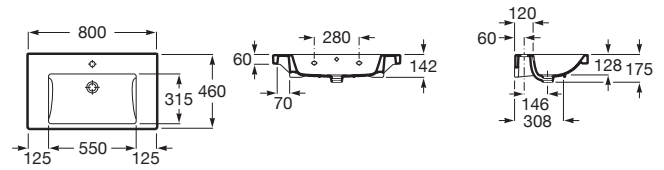

GAP

Umywalka ścienna

WYMIARY

Szerokość 800 mm
 Głębokość 460 mm
 Wysokość 175 mm

KOLORY I WYKOŃCZENIA

00 Białe

RYSUNKI TECHNICZNE

INFORMACJE O PRODUKCIE

Długość niecki (mm): 550

Materiał: Ceramika sanitarna

Pojemność umywalki (l): 8,8

Położenie niecki: Na środku

Położenie otworu na baterie: 1 Otwór na środku

Sposób montażu: Do ściany

Szerokość niecki (mm): 315

Szkliona od spodu

Waga (kg): 22

Wysokość niecki (mm): 128

Zestaw montażowy: W komplecie

PASUJE DO

Półpostument

337471..0

Ozdobny syfon
umywalkowy