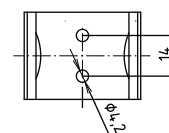

ilustrační foto /
illustration /
Illustration :

ilustrační foto /
illustration /
Illustration :

brzda / brake / Bremse:

Parametry / Features / Eigenschaften

šířka / width / Breite:	100mm
výška / height / Höhe:	250mm
hloubka / depth / Tiefe:	916mm
materiál / material / Material:	nerez / stainless steel / rostfrei
povrch. úprava / finish / Oberfläche:	brus / brush / gebürstet
záruka / warranty / Garantie:	6 let / 6 years / 6 Jahre
brzda / brake / Bremse:	nerez / stainless steel / rostfrei