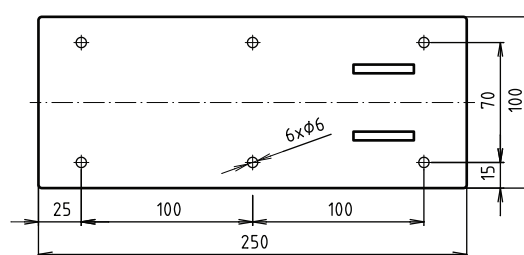

ilustrační foto /
illustration /
Illustration :

ilustrační foto /
illustration /
Illustration :

brzda / brake / Bremse:

Parametry / Features / Eigenschaften

šířka / width / Breite:	100mm
výška / height / Höhe:	250mm
hloubka / depth / Tiefe:	916mm
materiál / material / Material:	nerez / stainless steel / rostfrei
povrch. úprava / finish / Oberfläche:	brus / brush / gebürstet
záruka / warranty / Garantie:	6 let / 6 years / 6 Jahre
brzda / brake / Bremse:	nerez / stainless steel / rostfrei