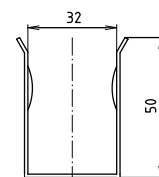

ilustrační foto /
illustration /
Illustration :

ilustrační foto /
illustration /
Illustration :

brzda / brake / Bremse:

Parametry / Features / Eigenschaften

šířka / width / Breite:	100mm
výška / height / Höhe:	250mm
hloubka / depth / Tiefe:	916mm
materiál / material / Material:	nerez / stainless steel / rostfrei
povrch. úprava / finish / Oberfläche:	brus / brush / gebürstet
záruka / warranty / Garantie:	6 let / 6 years / 6 Jahre
brzda / brake / Bremse:	nerez / stainless steel / rostfrei