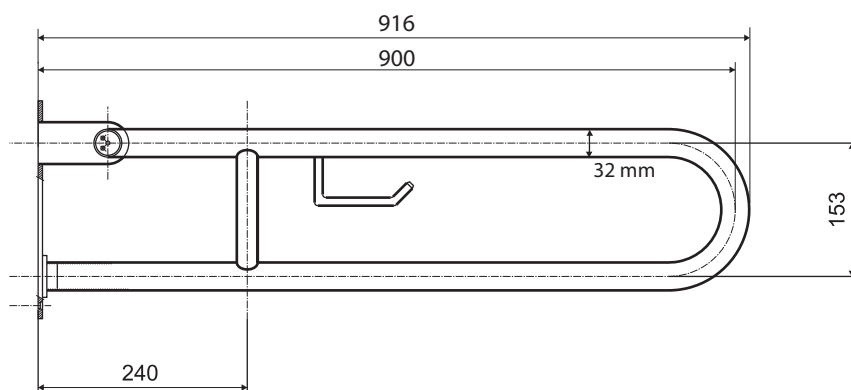

ilustrační foto /
illustration /
Illustration :

ilustrační foto /
illustration /
Illustration :

brzda / brake / Bremse:

Parametry / Features / Eigenschaften

šířka / width / Breite:	100mm
výška / height / Höhe:	250mm
hloubka / depth / Tiefe:	916mm
materiál / material / Material:	nerez / stainless steel / rostfrei
povrch. úprava / finish / Oberfläche:	brus / brush / gebürstet
záruka / warranty / Garantie:	6 let / 6 years / 6 Jahre
brzda / brake / Bremse:	nerez / stainless steel / rostfrei