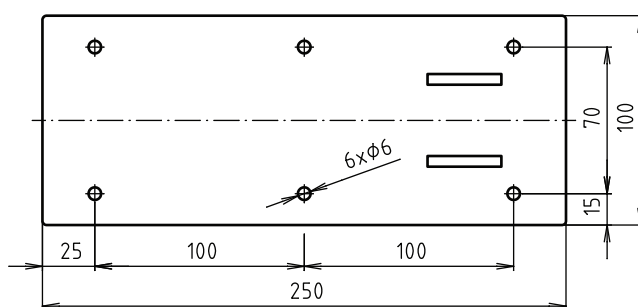

brzda / brake / Bremse:

Parametry / Features / Eigenschaften

šířka / width / Breite:	100mm
výška / height / Höhe:	250mm
hloubka / depth / Tiefe:	916mm
materiál / material / Material:	nerez / stainless steel / rostfrei
povrch. úprava / finish / Oberfläche:	brus / brush / gebürstet
záruka / warranty / Garantie:	6 let / 6 years / 6 Jahre
brzda / brake / Bremse:	nerez / stainless steel / rostfrei