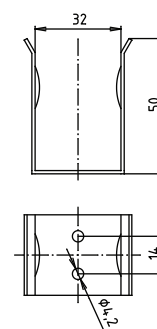

brzda / brake / Bremse:

Parametry / Features / Eigenschaften

šířka / width / Breite:	100mm
výška / height / Höhe:	250mm
hloubka / depth / Tiefe:	916mm
materiál / material / Material:	nerez / stainless steel / rostfrei
povrch. úprava / finish / Oberfläche:	brus / brush / gebürstet
záruka / warranty / Garantie:	6 let / 6 years / 6 Jahre
brzda / brake / Bremse:	nerez / stainless steel / rostfrei