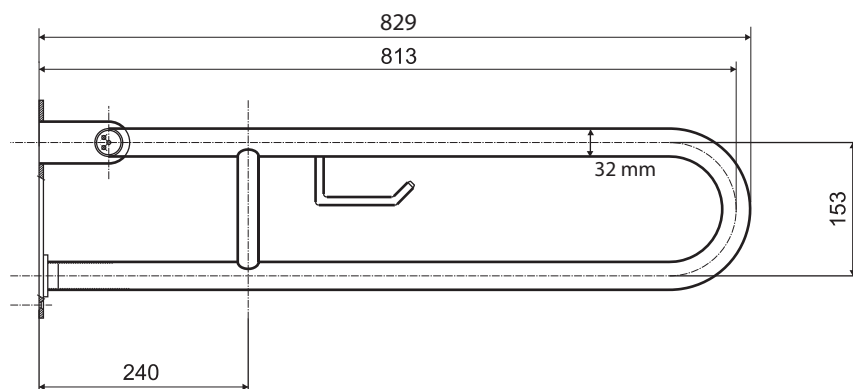

ilustrační foto /
illustration /
Illustration :

brzda / brake / Bremse:

Parametry / Features / Eigenschaften

šířka / width / Breite:	100mm
výška / height / Höhe:	250mm
hloubka / depth / Tiefe:	829mm
materiál / material / Material:	nerez / stainless steel / rostfrei
povrch. úprava / finish / Oberfläche:	lesk / polished / poliert
záruka / warranty / Garantie:	6 let / 6 years / 6 Jahre
brzda / brake / Bremse:	nerez / stainless steel / rostfrei