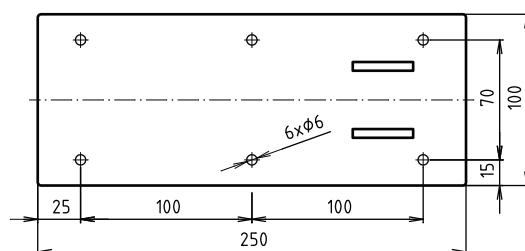

ilustrační foto /
illustration /
Illustration :

brzda / brake / Bremse:

Parametry / Features / Eigenschaften

šířka / width / Breite:	100mm
výška / height / Höhe:	250mm
hloubka / depth / Tiefe:	829mm
materiál / material / Material:	nerez / stainless steel / rostfrei
povrch. úprava / finish / Oberfläche:	lesk / polished / poliert
záruka / warranty / Garantie:	6 let / 6 years / 6 Jahre
brzda / brake / Bremse:	nerez / stainless steel / rostfrei