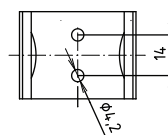

ilustrační foto /
illustration /
Illustration :

brzda / brake / Bremse:

Parametry / Features / Eigenschaften

šířka / width / Breite:	100mm
výška / height / Höhe:	250mm
hloubka / depth / Tiefe:	829mm
materiál / material / Material:	nerez / stainless steel / rostfrei
povrch. úprava / finish / Oberfläche:	lesk / polished / poliert
záruka / warranty / Garantie:	6 let / 6 years / 6 Jahre
brzda / brake / Bremse:	nerez / stainless steel / rostfrei