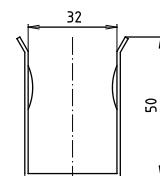

ilustrační foto /
illustration /
Illustration :

brzda / brake / Bremse:

Parametry / Features / Eigenschaften

šířka / width / Breite:	100mm
výška / height / Höhe:	250mm
hloubka / depth / Tiefe:	829mm
materiál / material / Material:	nerez / stainless steel / rostfrei
povrch. úprava / finish / Oberfläche:	lesk / polished / poliert
záruka / warranty / Garantie:	6 let / 6 years / 6 Jahre
brzda / brake / Bremse:	nerez / stainless steel / rostfrei