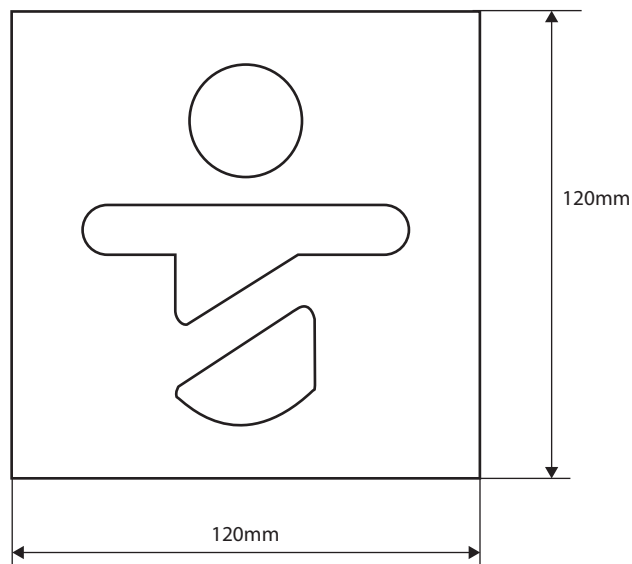

illustration:

Parametry / Features / Eigenschaften

šířka / width / Breite:	120mm
výška / height / Höhe:	120mm
hloubka / depth / Tiefe:	2mm
materiál / material / Material:	nerez / stainless steel / rostfrei
povrch. úprava / finish / Oberfläche:	lesk / polished / poliert
záruka / warranty / Garantie:	6 let / 6 years / 6 Jahre
bez montážních dílů / without attachments / ohne Anhänge	