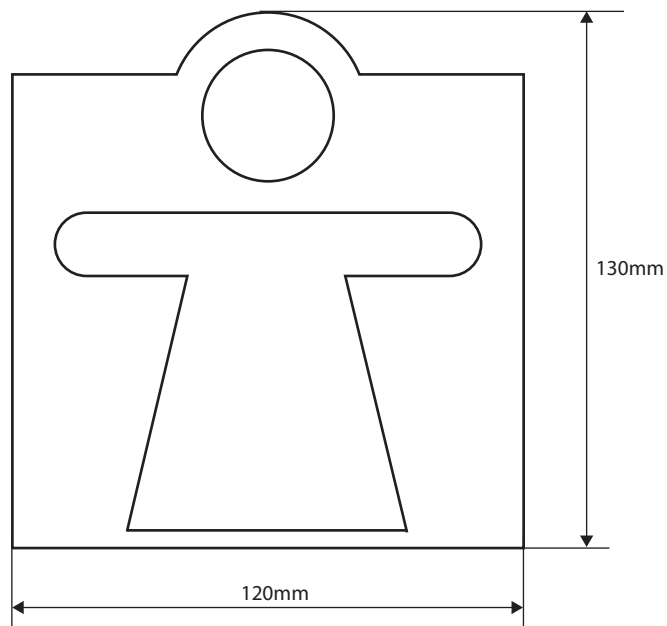

*illustration:***Parametry / Features / Eigenschaften**

šířka / width / Breite:	120mm
výška / height / Höhe:	130mm
hloubka / depth / Tiefe:	2mm
materiál / material / Material:	nerez / stainless steel / rostfrei
povrch. úprava / finish / Oberfläche:	lesk / polished / poliert
záruka / warranty / Garantie:	6 let / 6 years / 6 Jahre
bez montážních dílů / without attachments / ohne Anhänge	