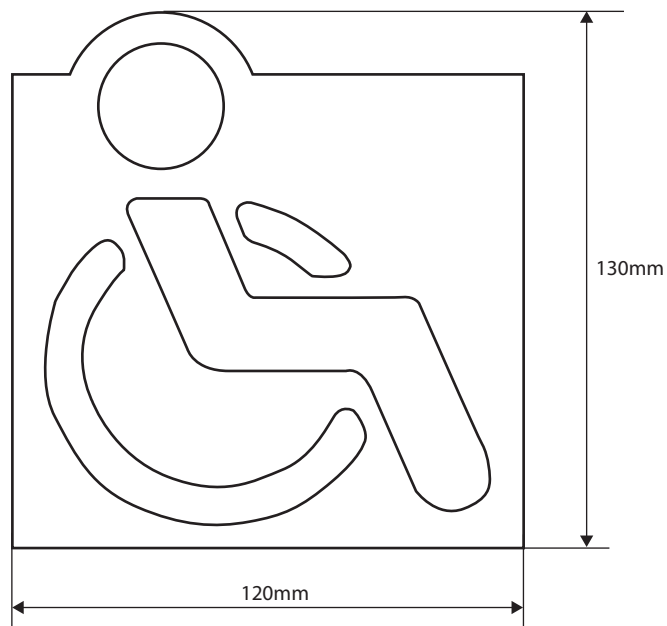

illustration:

Parametry / Features / Eigenschaften

šířka / width / Breite:	120mm
výška / height / Höhe:	130mm
hloubka / depth / Tiefe:	2mm
materiál / material / Material:	nerez / stainless steel / rostfrei
povrch. úprava / finish / Oberfläche:	lesk / polished / poliert
záruka / warranty / Garantie:	6 let / 6 years / 6 Jahre
bez montážních dílů / without attachments / ohne Anhänge	