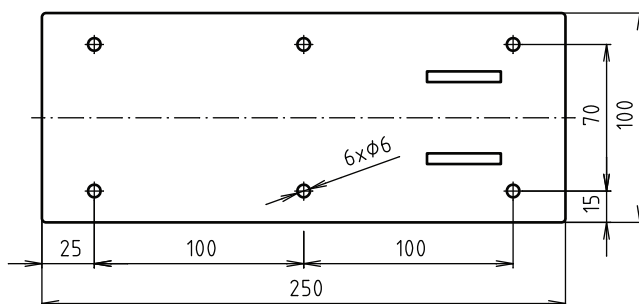

ilustrační foto /
illustration /
Illustration :

brzda / brake / Bremse:

Parametry / Features / Eigenschaften

šířka / width / Breite:	100mm
výška / height / Höhe:	250mm
hloubka / depth / Tiefe:	829mm
materiál / material / Material:	Fe
povrch. úprava / finish / Oberfläche:	komaxit / comaxit / Komaxit
barva / color / Farbe:	bílá / white / weiß
záruka / warranty / Garantie:	2 let / 2 years / 2 Jahre
brzda / brake / Bremse:	nerez / stainless steel / rostfrei