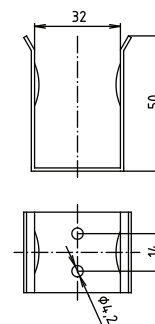

ilustrační foto /
illustration /
Illustration :

brzda / brake / Bremse:

Parametry / Features / Eigenschaften

šířka / width / Breite:	100mm
výška / height / Höhe:	250mm
hloubka / depth / Tiefe:	829mm
materiál / material / Material:	Fe
povrch. úprava / finish / Oberfläche:	komaxit / comaxit / Komaxit
barva / color / Farbe:	bílá / white / weiß
záruka / warranty / Garantie:	2 let / 2 years / 2 Jahre
brzda / brake / Bremse:	nerez / stainless steel / rostfrei