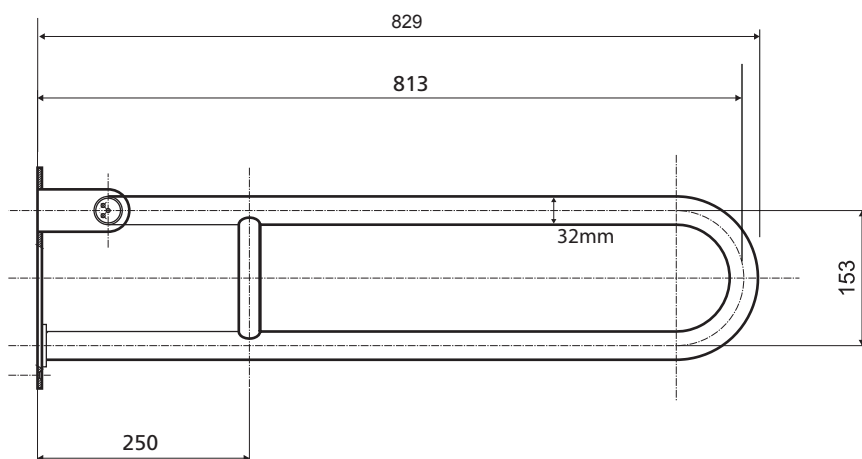

ilustrační foto /
illustration /
Illustration :

brzda / brake / Bremse:

Parametry / Features / Eigenschaften

šířka / width / Breite:	100mm
výška / height / Höhe:	250mm
hloubka / depth / Tiefe:	829mm
materiál / material / Material:	Fe
povrch. úprava / finish / Oberfläche:	komaxit / comaxit / Komaxit
barva / color / Farbe:	bílá / white / weiß
záruka / warranty / Garantie:	2 let / 2 years / 2 Jahre
brzda / brake / Bremse:	nerez / stainless steel / rostfrei