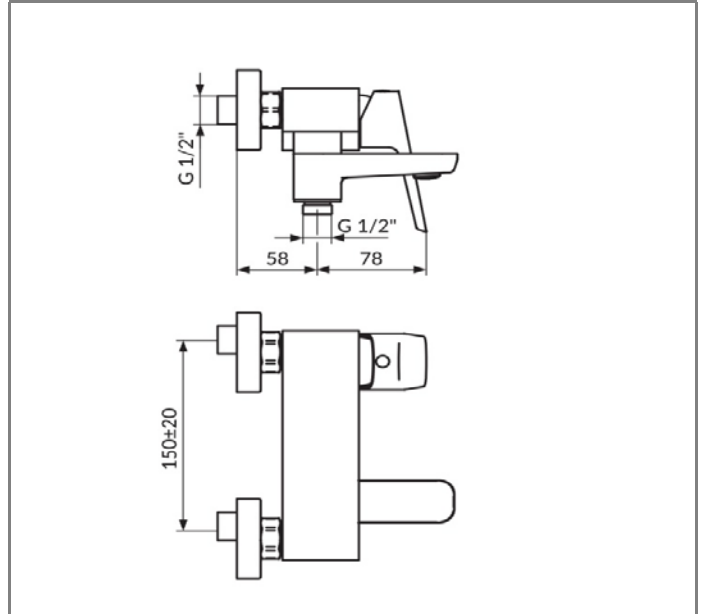

ARTIKAL

**137401B**

Item

BATERIJA ZA TUŠ KADU - CRNA  
shower mixer - black

SLIKA PROIZVODA  
Product picture

TEHNIČKA SKICA  
Technical draft

TEHNIČKI PODACI

Jednoručna baterija  
Montaža na zid  
Klasa protoka C  
Keramički mešać KEROX® 35 OP HWS  
Easy Clean STOLZ tuš ručica  
STOLZ duplo pleteno tuš crevo 150cm  
HD ekscentar kolena 48mm sa utišivačem  
Klasa bučnosti II

TECHNICAL DETAILS

Single lever mixer  
Wall assembly  
Solid construction  
Ceramic cartridge KEROX® 35 OP HWS  
Easy Clean STOLZ hand shower  
STOLZ double locked shower hose 150cm  
HD 48mm eccentric connectors with silencer  
Noise Class II