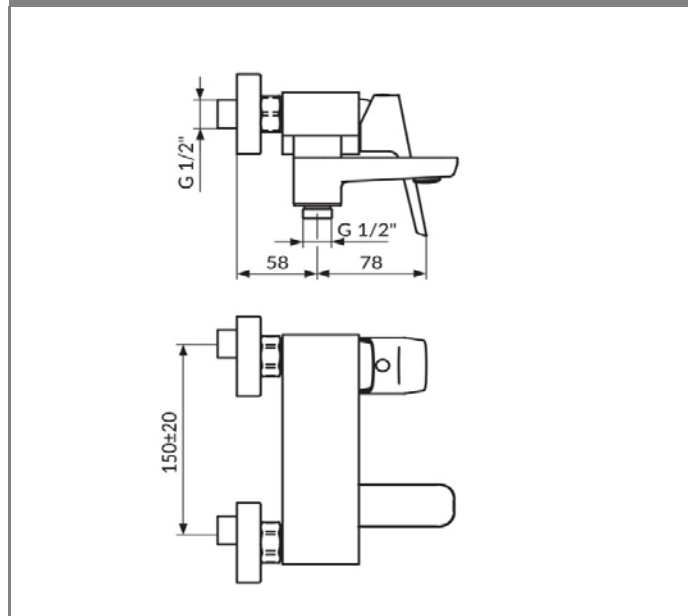

ARTIKAL

Item

137401

BATERIJA ZA TUŠ KADU

shower mixer

SLIKA PROIZVODA
Product picture

TEHNIČKA SKICA
Technical draft

TEHNIČKI PODACI

Jednoručna baterija

Montaža na zid

Klasa protoka C

Keramički mešač KEROX® 35 OP HWS

Easy Clean STOLZ tuš ručica

STOLZ duplo pleteno tuš crevo 150cm

HD ekscentar kolena 48mm sa utišivačem

Klasa bučnosti II

TECHNICAL DETAILS

Single lever mixer

Wall assembly

Solid construction

Ceramic cartridge KEROX® 35 OP HWS

Easy Clean STOLZ hand shower

STOLZ double locked shower hose 150cm

HD 48mm eccentric connectors with silencer