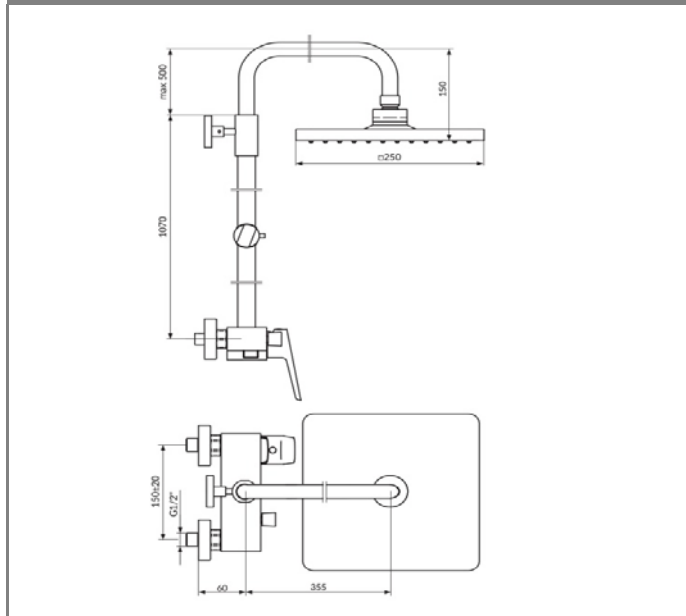

ARTIKAL

Item

137252W

BATERIJA ZA TUŠ KADU - BELA
shower mixer - white

SLIKA PROIZVODA
Product picture

TEHNIČKA SKICA
Technical draft

TEHNIČKI PODACI

Jednoručna baterija
Montaža na zid
Klasa protoka 9lit/min
Tuš ruža 250x250mm sa zglobom
Keramički mešač KEROX® 35 OP HWS
Automatski prebacivač NEOPERL® CDV-18
Easy Clean STOLZ tuš ručica
STOLZ duplo pleteno tuš crevo 150cm
HD ekscentar kolena 48mm sa utišivačem
Klasa bučnosti II

TECHNICAL DETAILS

Single lever mixer
Wall assembly
Flow rate 9 lit/min
Shower rose 250x250mm with knob
Ceramic cartridge KEROX® 35 OP HWS
Automatic diverter NEOPERL® CDV-18
Easy Clean STOLZ hand shower
STOLZ double locked shower hose 150cm
HD 48mm eccentric connectors with silencer
Noise level II

Max. working pressure : 5 bar
Suggested working pressure : 3 bar
Min. working pressure : 1 bar
Max. working temperature : 80°C
Suggested max. water temperature : 60°C

www.rosan.rs

Srbija, 24420 Kanjiža, Dušana Popovića 10.