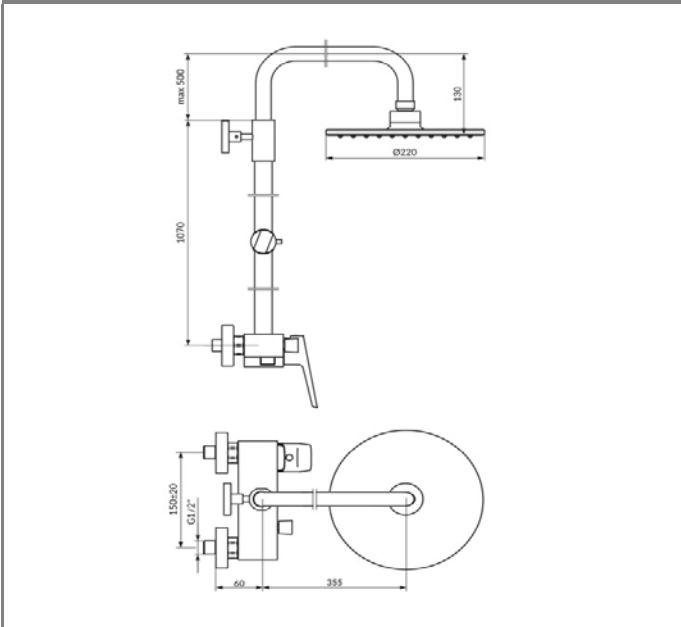

ARTIKAL
Item

137251B

BATERIJA ZA TUŠ KADU - CRNA
shower mixer - black

SLIKA PROIZVODA
Product picture

TEHNIČKA SKICA
Technical draft

TEHNIČKI PODACI

Jednoručna baterija
Montaža na zid
Klasa protoka 9lit/min
Tuš ruža D.220mm sa zglobom
Keramički mešač KEROX® 35 OP HWS
Automatski prebacivač NEOPERL® CDV-18
Easy Clean STOLZ tuš ručica
STOLZ duplo pleteno tuš crevo 150cm
HD ekscentar kolena 48mm sa utišivačem
Klasa bučnosti II

TECHNICAL DETAILS

Single lever mixer
Wall assembly
Flow rate 9 lit/min
Shower rose D.220mm with knob
Ceramic cartridge KEROX® 35 OP HWS
Automatic diverter NEOPERL® CDV-18
Easy Clean STOLZ hand shower
STOLZ double locked shower hose 150cm
HD 48mm eccentric connectors with silencer
Noise level II

Max. working pressure : 5 bar
Suggested working pressure : 3 bar
Min. working pressure : 1 bar
Max. working temperature : 80°C
Suggested max. water temperature : 60°C

www.rosan.rs

Srbija, 24420 Kanjiža, Dušana Popovića 10.