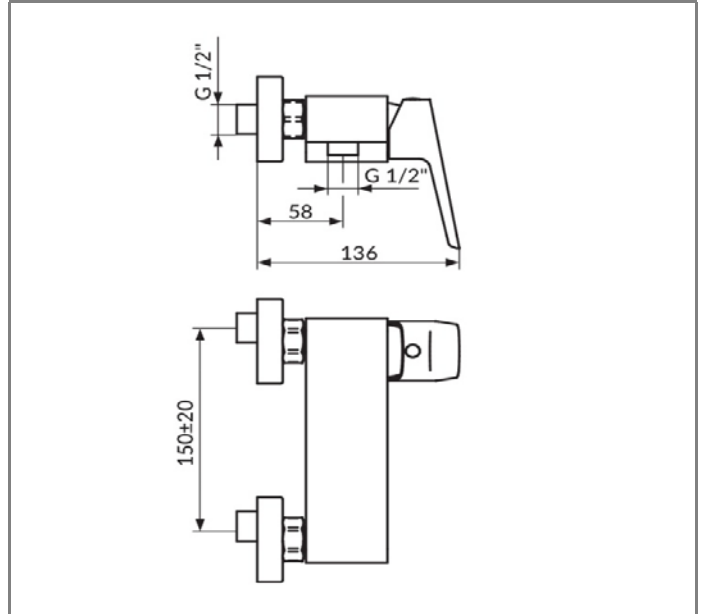

ARTIKAL
Item

137101W

BATERIJA ZA TUŠ KADU - BELA
shower mixer - white

SLIKA PROIZVODA
Product picture

TEHNIČKA SKICA
Technical draft

TEHNIČKI PODACI

Jednoručna baterija
Montaža na zid
Klasa protoka C
Keramički mešač KEROX® 35 OP HWS
Easy Clean STOLZ tuš ručica
STOLZ duplo pleteno tuš crevo 150cm
HD ekscentar kolena 48mm sa utišivačem
Klasa bučnosti II

TECHNICAL DETAILS

Single lever mixer
Wall assembly
Solid construction
Ceramic cartridge KEROX® 35 OP HWS
Easy Clean STOLZ hand shower
STOLZ double locked shower hose 150cm
HD 48mm eccentric connectors with silencer
Noise Class II