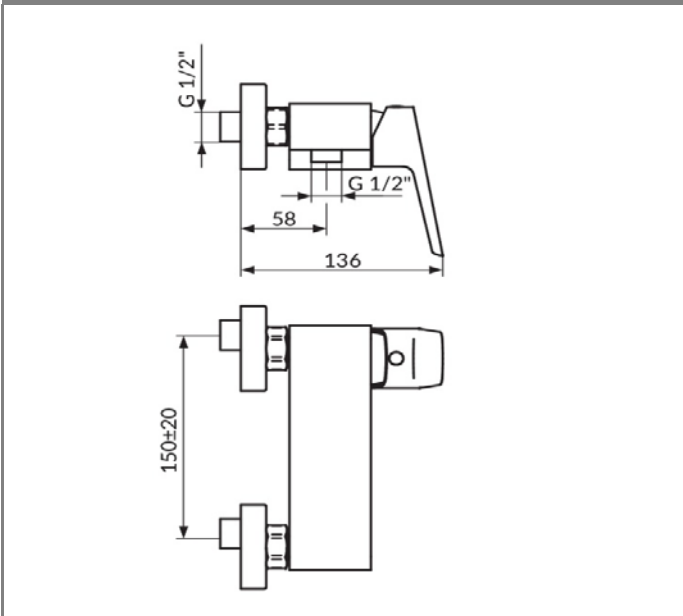

ARTIKAL

Item

137100

BATERIJA ZA TUŠ KADU

shower mixer

SLIKA PROIZVODA
Product picture

TEHNIČKA SKICA
Technical draft

TEHNIČKI PODACI

Jednoručna baterija

Montaža na zid

Klasa protoka C

Keramički mešač KEROX® 35 OP HWS

HD ekscentar kolena 48mm sa utišivačem

Klasa bučnosti II

TECHNICAL DETAILS

Single lever mixer

Wall assembly

Solid construction

Ceramic cartridge KEROX® 35 OP HWS

HD 48mm eccentric connectors with silencer

Noise Class II

RADNI USLOVI

Maksimalni radni pritisak: 5 bar

Preporučeni radni pritisak: 3 bar