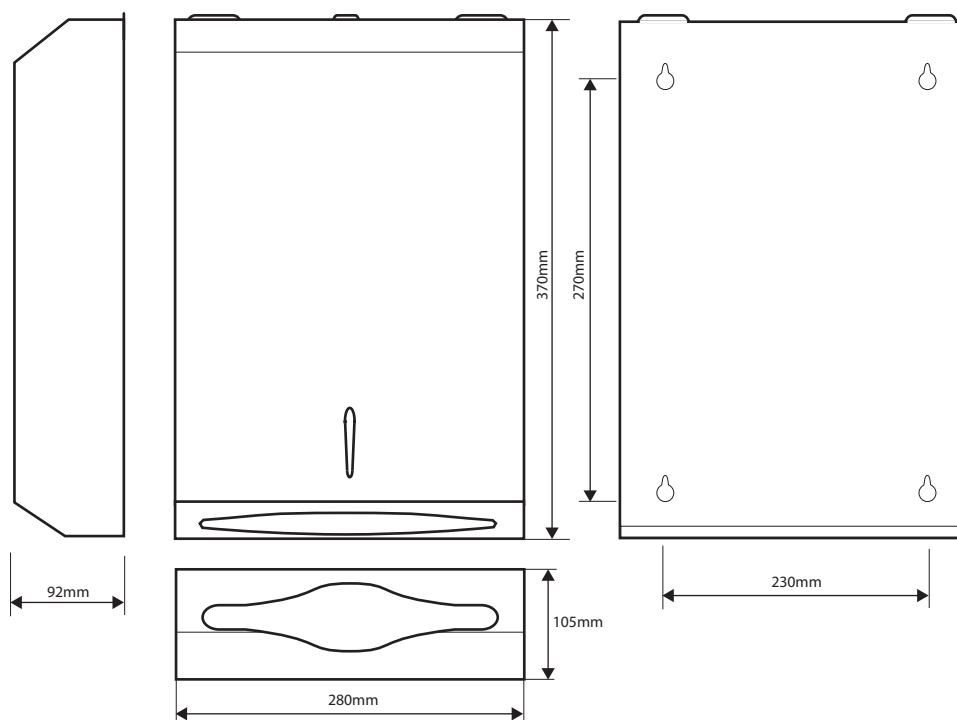

Illustration:

Parametry / Features / Eigenschaften

šířka / width / Breite:	280mm	
výška / height / Höhe:	370mm	
hloubka / depth / Tiefe:	105mm	
materiál / material / Material:	nerez / stainless steel / Rostfrei	
povrch. úprava / finish / Oberfläche:	lesk / polish / Poliert	
záruka / warranty / Garantie:	6 roky / 6 years / 6 Jahre	
uzamykatelný / locklable / verschließbar		
počet klíčů v balení / number of keys in the package / Anzahl von Tasten in der Verpackung:		2ks / 2pc / 2St.
max. počet utěrek / max. number wipes / max. Anzahl Tücher:		500 ks / 500 pc / 500 St.
typ skládání utěrek / type folding towels / Faltung Tücher:		Z-Z