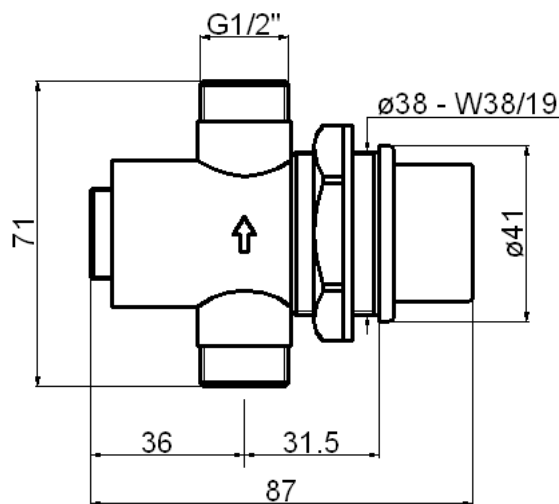

ARTICOLO / Item
 Artículo / Article

08140SP

- Rubinetto incasso con comando a pulsante e arresto temporizzato.
 Con raccordo per montaggio su pareti sottili.
- Concealed self closing tap with fixing fitting for thin walls.
- Grifo pulsador temporizado mural empotrado. Con enlace para fijación en paredes sutiles.
- Robinet temporisé encastré à poussoir pour fixation à parois minces.

Pressione di alimentazione / Operating pressure / Presión de alimentación / Pression d'alimentation	Min 1 max 6 [bar]
Pressione raccomandata / Recommended pressure / Presión recomendada / Pression recommandé	2 – 4 [bar]
Temperatura di alimentazione / Water temperature / Temperatura de alimentación / Température d'alimentation	5 – 65 °C
Tempo di erogazione / Flow time / Tiempo de descarga / Temporisation	15 +/- 5 [sec] @ 3 [bar]
Foro per installazione / Drilling diameter / Agujero para instalación / Trou pour installation	Ø 38
Spessore massimo parete / Max wall thickness / Grosor máximo pared / Épaisseur max	10 mm