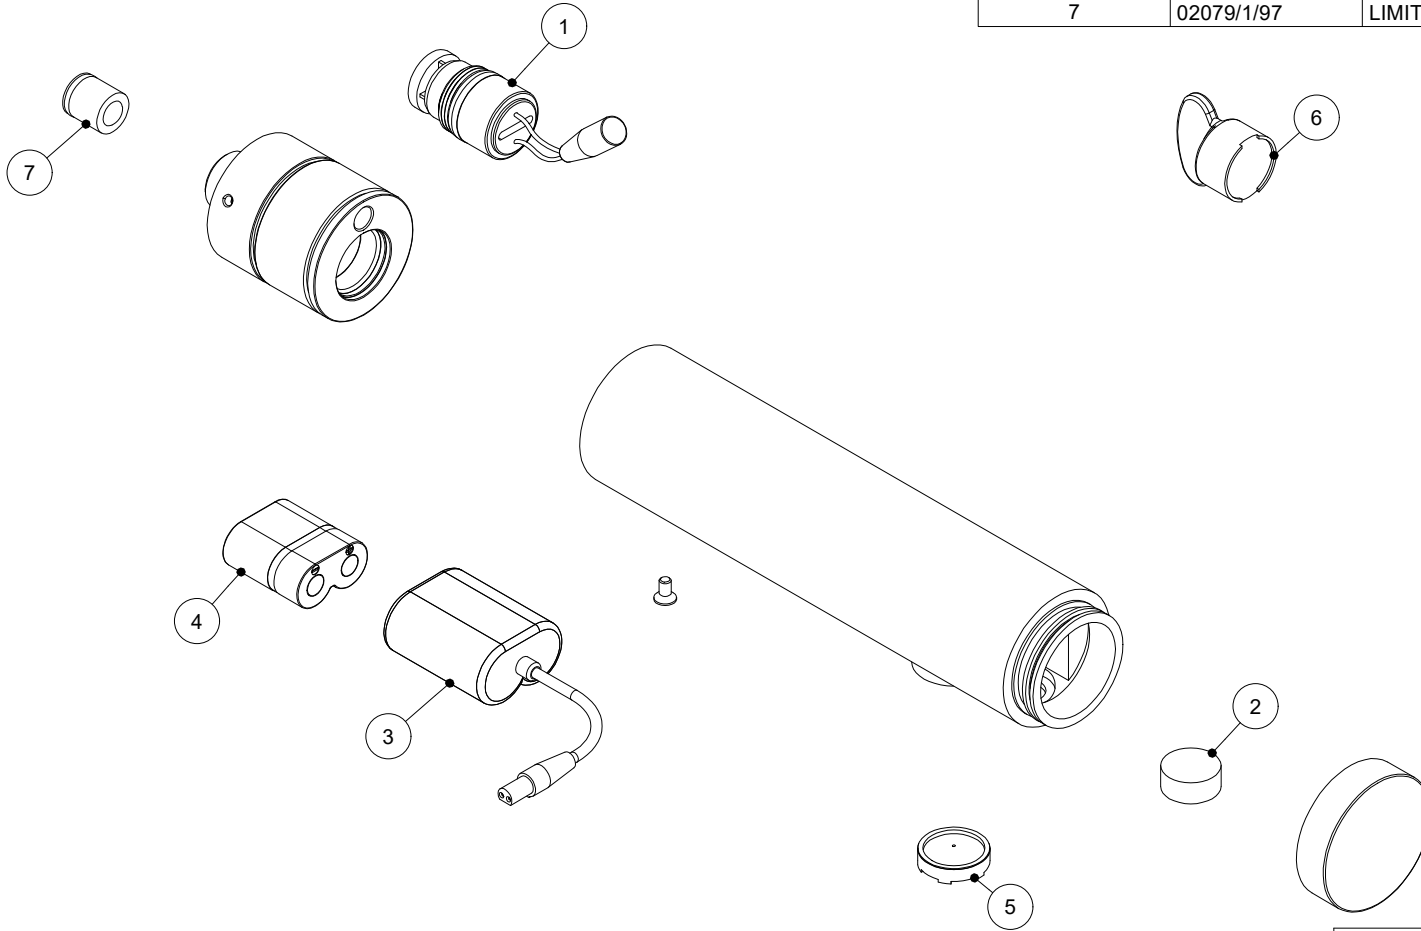

REV.	MODIFICA
01	INSERITO LIMITATORE 02079/1/97
02	AGGIORNAMENTO DISEGNO

ELEMENTO	CODICE	DESCRIZIONE
1	02515ELV	ELV. MICRO 6v BISTABILE C/CAVI
2	02535SEN/CM	SENS. IR MINI (d.20) LAVABO
3	02500CUS	CUSTODIA IN GOMMA PER BATTERIA
4	02500BAT	BATTERIA 6V PER 02500
5	ROMM24SLG	ROMPIG.LAMINARE SLIM M24x1 CON
6	CHA24C	CHIAVE AERATORE 24X1 CACHE'
7	02079/1/97	LIMITATORE DI PORTATA 6 LITRI AL MINUTO

SCALA:		FOGLIO:1 /1
TRATTAMENTI SUPERFICIALI:		
MATERIALE:		RAGGI NON QUOTATI: R 0.3 SMUSSI NON QUOTATI: 0.5x45°
PESO gr :		
DESCR.:	RICAMBISTICA PER 02535	TOLLERANZE GENERALI: ±0.1
		FINITURE SUPERFICIALI $\sqrt{32}$ UNI ISO 1302
DATA:	25-03-14	DIS: VALERIO VER:
		DIS. NR: R081
	<b>vidral</b> s.p.a. RUBINETTERIA - GARGALLO	COD.ART: <b>02535</b>