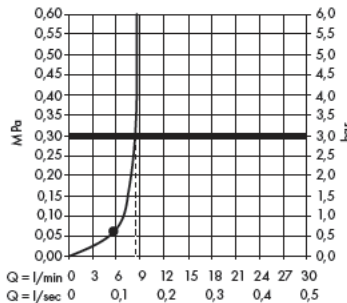

26277XXX / 26283XXX