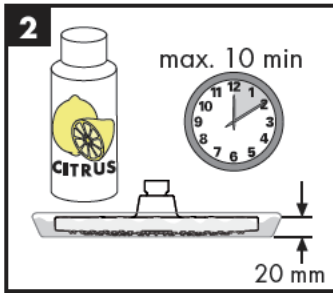

- DE** Einfach sauber: Kalk lässt sich von den Noppen ganz leicht abrubbeln.
- FR** La propreté en toute simplicité: les dépôts formés sur les buses élastiques en silicone s'éliminent par un simple passage de la main.
- EN** Just clean: simply rub over the spray nozzles to remove lime scale.