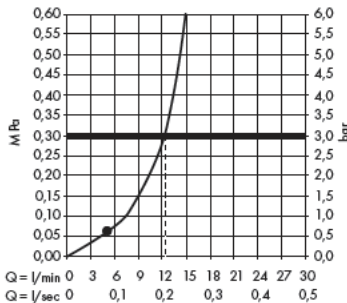

26271XXX / 26281XXX