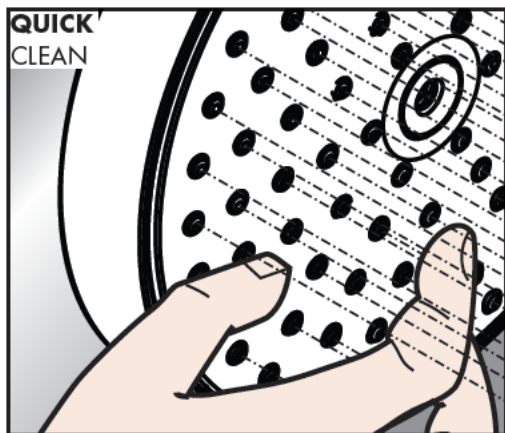

[www.hansgrohe.com/
cleaning-recommendation](http://www.hansgrohe.com/cleaning-recommendation)

- DE** Einfach sauber: Kalk lässt sich von den Noppen ganz leicht abrubbeln.
- FR** La propreté en toute simplicité: les dépôts formés sur les buses élastiques en silicone s'éliminent par un simple passage de la main.
- EN** Just clean: simply rub over the spray nozzles to remove lime scale.