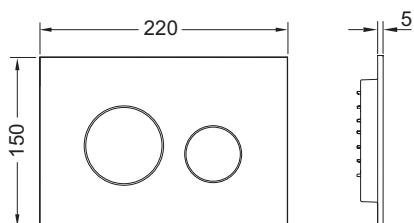

**TECEloop aktivacijska tipka za WC od plastike za tehniku dvokoličinskog ispiranja**

Broj artikla: 9240924

Boja: crna

Izložbeni primjerci: —

JM 1: 1 kom

JM 2: 10 kom

Opis:

Aktivacijska tipka za TECE vodokotlić za aktivaciju sprijeda ili odozgo. Vrlo tanka aktivacijska tipka od plastike s aktivacijskim tipkama s gumenim odbojnicima, uključujući aktivacijske šipke i pričvrсни materijal. Prikladno za ugradnju u ravnini zida u kombinaciji s ugradbenim okvirom za WC i TECE odstožnim okvirom. Kompatibilno s oknom za ubacivanje tableta za održavanje. Dimenzije (Š x V x D): 220 x 150 x 5 mm

Podaci o prodaji:

Naziv proizvoda: TECEloop aktivacijska tipka za WC od plastike za dvokoličinsko ispiranje, crna
Grupa robna: 904
Grupa proizvoda: 2009040040

Skice:**Rezervni dijelovi:**

- | | | |
|---|---------|-------------------------------|
| 1 | 9820263 | pričvrсни vijci |
| 2 | 9820022 | aktivacijske šipke |
| 3 | 9820498 | aktivacijske šipke „easy fit” |
| 4 | 9820497 | pričvrсни vijci „easy fit” |