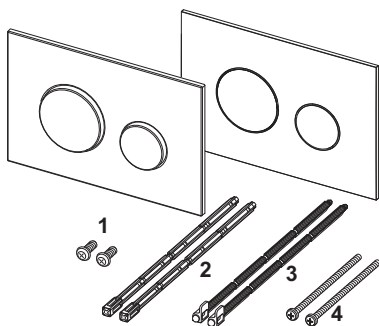

**TECEloop aktivacijska tipka za WC od plastike za tehniku dvokoličinskog ispiranja**

Broj artikla: 9240924

Boja: crna

Izložbeni primjerci: —

JM 1: 1 kom

JM 2: 10 kom

Opis:

Aktivacijska tipka za TECE vodokotlić za aktivaciju sprijeda ili odozgo. Vrlo tanka aktivacijska tipka od plastike s aktivacijskim tipkama s gumenim odbojnicima, uključujući aktivacijske šipke i pričvrсни materijal. Prikladno za ugradnju u ravnini zida u kombinaciji s ugradbenim okvirom za WC i TECE odstožnim okvirom. Kompatibilno s oknom za ubacivanje tableta za održavanje. Dimenzije (Š x V x D): 220 x 150 x 5 mm

Podaci o prodaji:

Naziv proizvoda: TECEloop aktivacijska tipka za WC od plastike za dvokoličinsko ispiranje, crna
Grupa robna: 904
Grupa proizvoda: 2009040040

Skice:**Rezervni dijelovi:**

- | | | |
|---|---------|-------------------------------|
| 1 | 9820263 | pričvrсни vijci |
| 2 | 9820022 | aktivacijske šipke |
| 3 | 9820498 | aktivacijske šipke „easy fit” |
| 4 | 9820497 | pričvrсни vijci „easy fit” |