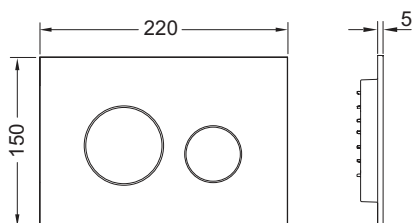

TECEloop aktivacijska tipka za WC od plastike za tehniku dvokoličinskog ispiranja

Broj artikla: 9240921

Boja: krom sjaj

Izložbeni primjerci: —

JM 1: 1 kom

JM 2: 10 kom

Opis:

Aktivacijska tipka za TECE vodokotlić za aktivaciju sprijeda ili odozgo. Vrlo tanka aktivacijska tipka od plastike s aktivacijskim tipkama s gumenim odbojnicima, uključujući aktivacijske šipke i pričvrсни materijal. Prikladno za ugradnju u ravnini zida u kombinaciji s ugradbenim okvirom za WC i TECE odstožnim okvirom. Kompatibilno s oknom za ubacivanje tableta za održavanje. Dimenzije (Š x V x D): 220 x 150 x 5 mm

Podaci o prodaji:

Naziv proizvoda: TECEloop aktivacijska tipka za WC od plastike za dvokoličinsko ispiranje, krom sjaj
 Grupa robna: 904
 Grupa proizvoda: 2009040040

Skice:

Rezervni dijelovi:

- | | | |
|---|---------|-------------------------------|
| 1 | 9820263 | pričvrсни vijci |
| 2 | 9820022 | aktivacijske šipke |
| 3 | 9820498 | aktivacijske šipke „easy fit” |
| 4 | 9820497 | pričvrсни vijci „easy fit” |