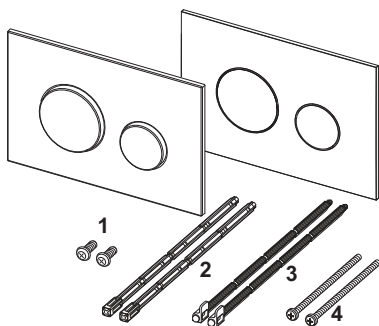

TECEloop aktivacijska tipka za WC od plastike za tehniku dvokoličinskog ispiranja

Broj artikla: 9240921

Boja: krom sjaj

Izložbeni primjerci: —

JM 1: 1 kom

JM 2: 10 kom

Opis:

Aktivacijska tipka za TECE vodokotlić za aktivaciju sprijeda ili odozgo. Vrlo tanka aktivacijska tipka od plastike s aktivacijskim tipkama s gumenim odbojnicima, uključujući aktivacijske šipke i pričvrсни materijal. Prikladno za ugradnju u ravnini zida u kombinaciji s ugradbenim okvirom za WC i TECE odstožnim okvirom. Kompatibilno s oknom za ubacivanje tableta za održavanje. Dimenzije (Š x V x D): 220 x 150 x 5 mm

Podaci o prodaji:

Naziv proizvoda: TECEloop aktivacijska tipka za WC od plastike za dvokoličinsko ispiranje, krom sjaj
 Grupa robna: 904
 Grupa proizvoda: 2009040040

Skice:

Rezervni dijelovi:

- | | | |
|---|---------|-------------------------------|
| 1 | 9820263 | pričvrсни vijci |
| 2 | 9820022 | aktivacijske šipke |
| 3 | 9820498 | aktivacijske šipke „easy fit” |
| 4 | 9820497 | pričvrсни vijci „easy fit” |