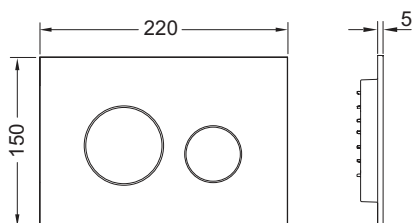

TECEloop aktivacijska tipka za WC od plastike za tehniku dvokoličinskog ispiranja

Broj artikla: 9240920

Boja: bijela

Izložbeni primjerci: da

JM 1: 1 kom

JM 2: 10 kom

Opis:

Aktivacijska tipka za TECE vodokotlić za aktivaciju sprijeda ili odozgo. Vrlo tanka aktivacijska tipka od plastike s aktivacijskim tipkama s gumenim odbojnicima, uključujući aktivacijske šipke i pričvrzni materijal. Prikladno za ugradnju u ravnini zida u kombinaciji s ugradbenim okvirom za WC i TECE odstoynim okvirom. Kompatibilno s oknom za ubacivanje tableta za održavanje. Dimenzije (Š x V x D): 220 x 150 x 5 mm

Podaci o prodaji:

Naziv proizvoda: TECEloop aktivacijska tipka za WC od plastike za dvokoličinsko ispiranje, bijela
 Grupa robna: 904
 Grupa proizvoda: 2009040040

Skice:

Rezervni dijelovi:

- | | | |
|---|---------|-------------------------------|
| 1 | 9820263 | pričvrzni vijci |
| 2 | 9820022 | aktivacijske šipke |
| 3 | 9820498 | aktivacijske šipke „easy fit” |
| 4 | 9820497 | pričvrzni vijci „easy fit” |