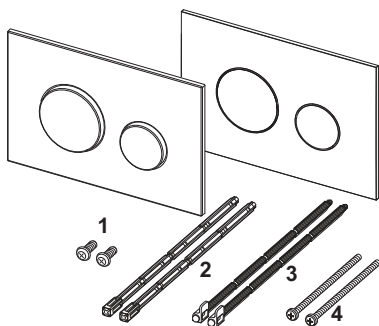

TECEloop aktivacijska tipka za WC od plastike za tehniku dvokoličinskog ispiranja

Broj artikla: 9240920

Boja: bijela

Izložbeni primjerci: da

JM 1: 1 kom

JM 2: 10 kom

Opis:

Aktivacijska tipka za TECE vodokotlić za aktivaciju sprijeda ili odozgo. Vrlo tanka aktivacijska tipka od plastike s aktivacijskim tipkama s gumenim odbojnicima, uključujući aktivacijske šipke i pričvrzni materijal. Prikladno za ugradnju u ravnini zida u kombinaciji s ugradbenim okvirom za WC i TECE odstoynim okvirom. Kompatibilno s oknom za ubacivanje tableta za održavanje. Dimenzije (Š x V x D): 220 x 150 x 5 mm

Podaci o prodaji:

Naziv proizvoda: TECEloop aktivacijska tipka za WC od plastike za dvokoličinsko ispiranje, bijela
 Grupa robna: 904
 Grupa proizvoda: 2009040040

Skice:

Rezervni dijelovi:

- | | | |
|---|---------|-------------------------------|
| 1 | 9820263 | pričvrzni vijci |
| 2 | 9820022 | aktivacijske šipke |
| 3 | 9820498 | aktivacijske šipke „easy fit” |
| 4 | 9820497 | pričvrzni vijci „easy fit” |