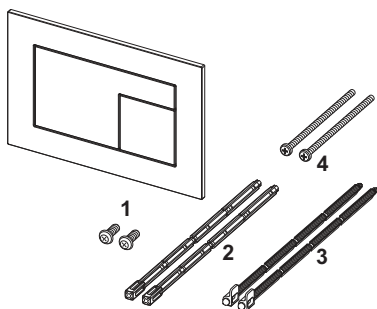

Rezervni dijelovi:

1	9820263	pričvrtni vijci
2	9820022	aktivacijske šipke
3	9820498	aktivacijske šipke „easy fit”
4	9820497	pričvrtni vijci „easy fit”