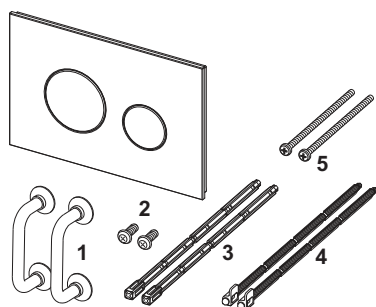

#### Opis:

Aktivacijska tipka za TECE vodokotlić za aktivaciju sprijeda i odozgo. Tanka aktivacijska tipka od stakla s dvije aktivacijske tipke s oprugama. Prikladno za ugradnju u ravnini zida zajedno s ugradbenim okvirom za WC (npr. 9240649). Kompatibilno s oknom za ubacivanje tableta za održavanje.

Dimenzije (Š x V x D): 220 x 150 x 11 mm

#### Podaci o prodaji:

Naziv proizvoda: TECEloop aktivacijska tipka za WC od stakla, bijele tipke, sjajni krom tehnika dvokoličinskog ispiranja

Grupa robna: 904

Grupa proizvoda: 2009040050

#### Rezervni dijelovi:

- |   |         |                               |
|---|---------|-------------------------------|
| 1 | 9820180 | ručke                         |
| 2 | 9820263 | pričvrсни vijci               |
| 3 | 9820022 | aktivacijske šipke            |
| 4 | 9820498 | aktivacijske šipke „easy fit” |
| 5 | 9820497 | pričvrсни vijci „easy fit”    |