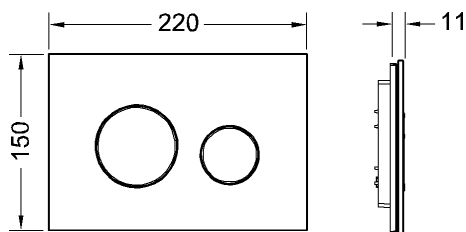

TECEloop aktivacijska tipka za WC od stakla za tehniku dvokoličinskog ispiranja

Broj artikla: 9240660

Boja: staklo bijelo, tipke krom sjaj

Izložbeni primjerci: da

JM 1: 1 kom

JM 2: 10 kom

Opis:

Aktivacijska tipka za TECE vodokotlić za aktivaciju sprijeda i odozgo. Tanka aktivacijska tipka od stakla s dvije aktivacijske tipke s oprugama. Prikladno za ugradnju u ravnini zida zajedno s ugradbenim okvirom za WC (npr. 9240649). Kompatibilno s oknom za ubacivanje tableta za održavanje.

Dimenzije (Š x V x D): 220 x 150 x 11 mm

Podaci o prodaji:

Naziv proizvoda: TECEloop aktivacijska tipka za WC od stakla, bijele tipke, sjajni krom tehnika dvokoličinskog ispiranja

Grupa robna: 904

Grupa proizvoda: 2009040050

Skice:

Rezervni dijelovi:

1	9820180	ručke
2	9820263	pričvrсни vijci
3	9820022	aktivacijske šipke
4	9820498	aktivacijske šipke „easy fit”
5	9820497	pričvrсни vijci „easy fit”