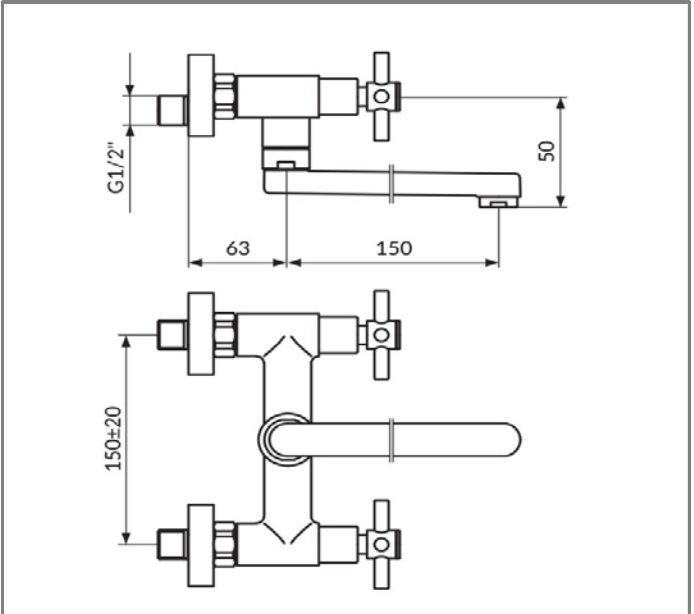

TEHNIČKA SKICA Technical draft

TEHNIČKI PODACI

Dvoručna baterija
Zidna montaža
Klasa protoka Z - 7 lit/min
NEOPERL® PERLATOR® HONEYCOMB
Flühs® LIFETIME keramički gornji delovi
Heavy Duty ekscentar kolena
Hromirane minimalističke rozete
Pokretni izliv L. 150mm
Klasa bučnosti I

TECHNICAL DETAILS

Two handle mixer
Wall mounted
Flow class Z - 7 lit/min
Aerator NEOPERL® PERLATOR® HONEYCOMB
Flühs® LIFETIME ceramic head parts
Heavy Duty eccentric connectors
Chromed minimalistic rossetes
Swivel spout L. 150mm
Noise level I

RADNI USLOVI

Maksimalni radni pritisak: 5 bar
Preporučeni radni pritisak: 3 bar
Minimalni radni pritisak: 1 bar
Maksimalna dozvoljena temperatura: 80°C
Preporučena temperatura vode: 60°C

WORKING CONDITIONS

Max. working pressure : 5 bar
Suggested working pressure : 3 bar
Min. working pressure : 1 bar
Max. working temperature : 80°C
Suggested max. water temperature : 60°C

www.rosan.rs

Srbija, 24420 Kanjiža, Dušana Popovića 10.

tel.+381 24-876-744 fax +381 24-876-756, info@rosan.rs

XO