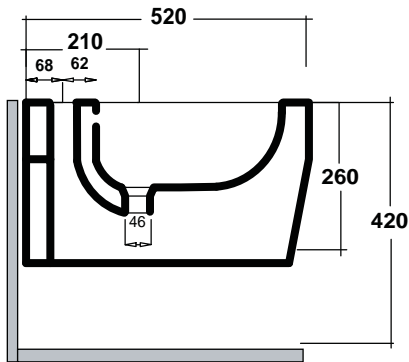

Art.**TUE220101**

Agg.01/2018

*Quota d'installazione consigliata
*Advised measure for installation

CARATTERISTICHE DEL PRODOTTO / PRODUCT FEATURES

- -wc ergonomico a terra semplice ed elegante Art.**TUE220101**
- -clean,elegant,ergonomic back to wall Art.**TUE220101**

DESCRIZIONE / DESCRIPTION

- wc serie tutto evo - peso Kg 18
- back to wall tutto evo - weight Kg 18

MANUTENZIONE / MAINTENANCE

- -pulire con acqua e sapone o altri prodotti adatti
- -evitare prodotti abrasivi o aggressivi
- -please clean with water and soap or other suitable products
- -pleas avoid any aggressive or abrasive product

CERTIFICAZIONI / CERTIFICATION

UNI EN.14528

CONFEZIONE DEL PRODOTTO / PACKAGING PRODUCTS

- -imballi in scatole di cartone 36x54x41
- -imballo su bancale per pezzi multipli
- -packaging in carton boxes 36x54x41
- -packaging on pallets for multiple pieces

FISSAGGI / HARDWARE

inclusi

included

PRODOTTO / PRODUCT

bidet sospeso/bidet wall hung

MATERIALE / MATERIAL

witrous china

TRATTAMENTO / TRETMENT

smaltato/glazed

COLORE / COLOR

bianco,nero,bianco mat,nero mat
white,black,white mat,black mat