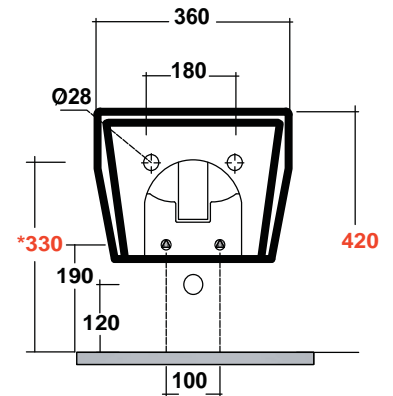

Art.**TUE220101**

Agg.01/2018

*Quota d'installazione consigliata
*Advised measure for installation

CARATTERISTICHE DEL PRODOTTO / PRODUCT FEATURES

- -wc ergonomico a terra semplice ed elegante Art.**TUE220101**
- -clean,elegant,ergonomic back to wall Art.**TUE220101**

DESCRIZIONE / DESCRIPTION

- wc serie tutto evo - peso Kg 18
- back to wall tutto evo - weight Kg 18

MANUTENZIONE / MAINTENANCE

- -pulire con acqua e sapone o altri prodotti adatti
- -evitare prodotti abrasivi o aggressivi
- -please clean with water and soap or other suitable products
- -pleas avoid any aggressive or abrasive product

CERTIFICAZIONI / CERTIFICATION

UNI EN.14528

CONFEZIONE DEL PRODOTTO / PACKAGING PRODUCTS

- -imballi in scatole di cartone 36x54x41
- -imballo su bancale per pezzi multipli
- -packaging in carton boxes 36x54x41
- -packaging on pallets for multiple pieces

FISSAGGI / HARDWARE

inclusi

included

PRODOTTO / PRODUCT

bidet sospeso/bidet wall hung

MATERIALE / MATERIAL

witrous china

TRATTAMENTO / TRETMENT

smaltato/glazed

COLORE / COLOR

bianco,nero,bianco mat,nero mat
white,black,white mat,black mat