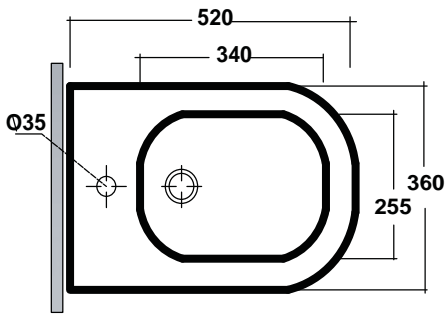

Art.**TUE220101**

Agg.01/2018

*Quota d'installazione consigliata
*Advised measure for installation

CARATTERISTICHE DEL PRODOTTO / PRODUCT FEATURES

- -wc ergonomico a terra semplice ed elegante Art.**TUE220101**
- -clean,elegant,ergonomic back to wall Art.**TUE220101**

DESCRIZIONE / DESCRIPTION

- wc serie tutto evo - peso Kg 18
- back to wall tutto evo - weight Kg 18

MANUTENZIONE / MAINTENANCE

- -pulire con acqua e sapone o altri prodotti adatti
- -evitare prodotti abrasivi o aggressivi
- -please clean with water and soap or other suitable products
- -pleas avoid any aggressive or abrasive product

CERTIFICAZIONI / CERTIFICATION

UNI EN.14528

CONFEZIONE DEL PRODOTTO / PACKAGING PRODUCTS

- -imballi in scatole di cartone 36x54x41
- -imballo su bancale per pezzi multipli
- -packaging in carton boxes 36x54x41
- -packaging on pallets for multiple pieces

FISSAGGI / HARDWARE

inclusi

included

PRODOTTO / PRODUCT

bidet sospeso/bidet wall hung

MATERIALE / MATERIAL

witrous china

TRATTAMENTO / TRETMENT

smaltato/glazed

COLORE / COLOR

bianco,nero,bianco mat,nero mat
white,black,white mat,black mat