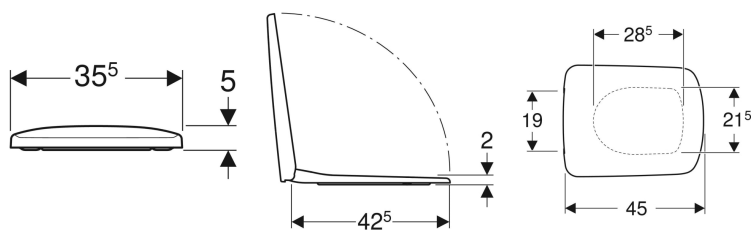

Geberit Selnova Square WC sedište, pričvršćenje sa donje strane

Primer slike

Karakteristike

- Poklopac WC-a, preklapajući

Tehnički podaci

Materijal proizvoda

Duroplast

Br. art.	Boja / površina	Funkcija sporog spuštanja	Pričvršćenje	Materijal šarki
500.332.01.1	bela	ne	odozdo	nerđajući čelik