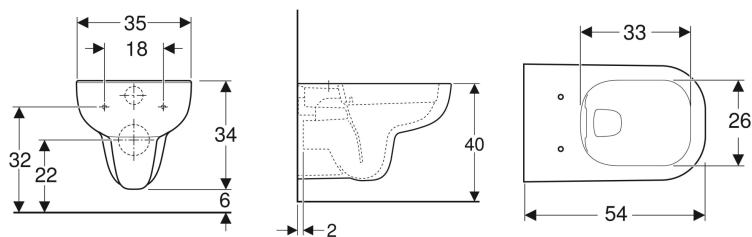

Geberit Smyle konzolna WC školja, Rimfree

Primer slike

Namene

- Za ugradne vodokotliče

Karakteristike

- Konzolni element
- Rimfree

- Tip 1, puno ispiranje 6 l, prema propisu EN 997

Tehnički podaci

Materijal proizvoda | sanitarna keramika

Dodatno za poručivanje

- WC sedište

Br. art.	Boja / površina	B	H	T
500.210.01.1	bela	35 cm	34 cm	54 cm

Dodatna oprema

- Geberit Smyle WC sedište