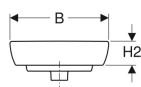

Namene

- Za ugaonu montažu

Tehnički podaci

Materijal proizvoda

sanitarna keramika

Karakteristike

- Može se kombinovati sa stubom

Br. art.	Boja / površina	Otvor slavine	Preliv	B	B1	H	H1	H2	T	T1	T2	T3	T4	T5
500.326.01.1	bela	na sredini	vidljivo	41.4 cm	36 cm	16.4 cm	58 cm	10 cm	41.2 cm	22 cm	10.3 cm	22.5 cm	35 cm	9.1 cm
500.327.01.1	bela	na sredini	vidljivo	59 cm	53 cm	17.8 cm	55 cm	13 cm	56 cm	28.3 cm	16.5 cm	31.5 cm	50 cm	14.5 cm

Dodatna oprema

- Geberit izlivni ventil sa spoljašnjim čepom za ventil sa aktiviranjem okretanjem
- Geberit izlivni ventil sa unutrašnjim čepom za ventil sa aktiviranjem okretanjem
- Geberit direktni samočisteći sifon za umivaonik, horizontalni odvod
- Geberit materijal za pričvršćenje za umivaonik za pranje ruku

- Geberit Selnova stojeći stub samo za ugaoni umivaonik za pranje ruku 59 cm