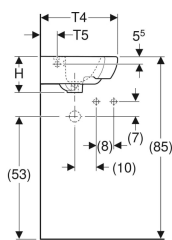

Namene

- Za ugaonu montažu

Tehnički podaci

Materijal proizvoda

sanitarna keramika

Karakteristike

- Može se kombinovati sa stubom

Br. art.	Boja / površina	Otvor slavine	Preliv	B	B1	H	H1	H2	T	T1	T2	T3	T4	T5
500.326.01.1	bela	na sredini	vidljivo	41.4 cm	36 cm	16.4 cm	58 cm	10 cm	41.2 cm	22 cm	10.3 cm	22.5 cm	35 cm	9.1 cm
500.327.01.1	bela	na sredini	vidljivo	59 cm	53 cm	17.8 cm	55 cm	13 cm	56 cm	28.3 cm	16.5 cm	31.5 cm	50 cm	14.5 cm

Dodatna oprema

- Geberit izlivni ventil sa spoljašnjim čepom za ventil sa aktiviranjem okretanjem
- Geberit izlivni ventil sa unutrašnjim čepom za ventil sa aktiviranjem okretanjem
- Geberit direktni samočisteći sifon za umivaonik, horizontalni odvod
- Geberit materijal za pričvršćenje za umivaonik za pranje ruku

- Geberit Selnova stojeći stub samo za ugaoni umivaonik za pranje ruku 59 cm