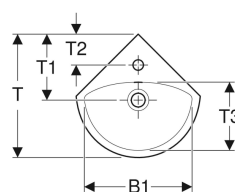

Namene

- Za ugaonu montažu

Tehnički podaci

Materijal proizvoda

sanitarna keramika

Karakteristike

- Može se kombinovati sa stubom

Br. art.	Boja / površina	Otvor slavine	Preliv	B	B1	H	H1	H2	T	T1	T2	T3	T4	T5
500.326.01.1	bela	na sredini	vidljivo	41.4 cm	36 cm	16.4 cm	58 cm	10 cm	41.2 cm	22 cm	10.3 cm	22.5 cm	35 cm	9.1 cm
500.327.01.1	bela	na sredini	vidljivo	59 cm	53 cm	17.8 cm	55 cm	13 cm	56 cm	28.3 cm	16.5 cm	31.5 cm	50 cm	14.5 cm

Dodatna oprema

- Geberit izlivni ventil sa spoljašnjim čepom za ventil sa aktiviranjem okretanjem
- Geberit izlivni ventil sa unutrašnjim čepom za ventil sa aktiviranjem okretanjem
- Geberit direktni samočisteći sifon za umivaonik, horizontalni odvod
- Geberit materijal za pričvršćenje za umivaonik za pranje ruku

- Geberit Selnova stojeći stub samo za ugaoni umivaonik za pranje ruku 59 cm