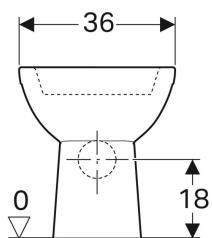

Geberit Selnova podna WC školja za monoblok, horizontalni odvod

Primer slike

Namene

- Za postavljeni predzidni vodokotlič

Karakteristike

- Podni
- Sa ispirnom ivicom
- Horizontalni odvod

- Tip 1, puno ispiranje 6 l, prema propisu EN 997

Tehnički podaci

Materijal proizvoda | sanitarna keramika

Dodatno za poručivanje

- Vodokotlič
- WC sedište

Br. art.	Boja / površina	B	H	T
500.282.01.1	bela	36 cm	39 cm	67 cm