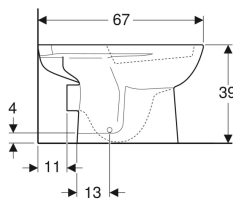

Geberit Selnova podna WC školja za monoblok, horizontalni odvod

Primer slike

Namene

- Za postavljeni predzidni vodokotlič

Karakteristike

- Podni
- Sa ispirnom ivicom
- Horizontalni odvod

- Tip 1, puno ispiranje 6 l, prema propisu EN 997

Tehnički podaci

Materijal proizvoda | sanitarna keramika

Dodatno za poručivanje

- Vodokotlič
- WC sedište

Br. art.	Boja / površina	B	H	T
500.282.01.1	bela	36 cm	39 cm	67 cm