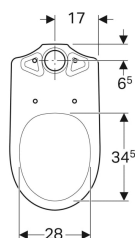

Geberit Selnova podna WC školja za monoblok, horizontalni odvod

Primer slike

Namene

- Za postavljeni predzidni vodokotlič

Karakteristike

- Podni
- Sa ispirnom ivicom
- Horizontalni odvod

- Tip 1, puno ispiranje 6 l, prema propisu EN 997

Tehnički podaci

Materijal proizvoda | sanitarna keramika

Dodatno za poručivanje

- Vodokotlič
- WC sedište

Br. art.	Boja / površina	B	H	T
500.282.01.1	bela	36 cm	39 cm	67 cm