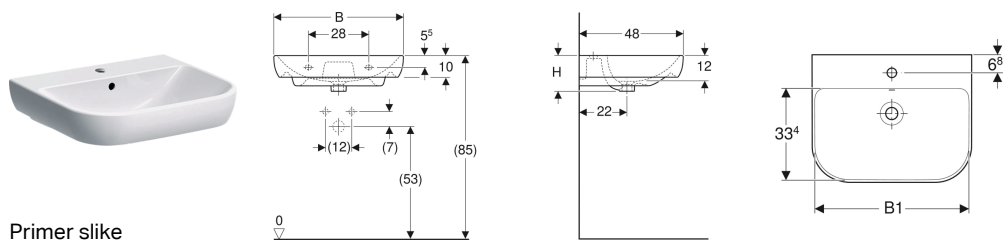

Geberit Smyle umivaonik

Primer slike

Karakteristike

- Može se kombinovati sa polustubom
- Može se kombinovati sa stubom

Tehnički podaci

Materijal proizvoda

sanitarna keramika

Br. art.	Boja / površina	Otvor slavine	Preliv	B	B1	H	T
500.227.01.1	bela	na sredini	vidljivo	55 cm	51.5 cm	16.5 cm	48 cm
500.228.01.1	bela	na sredini	vidljivo	60 cm	56.8 cm	16.5 cm	48 cm
500.230.01.1	bela	na sredini	vidljivo	65 cm	61.8 cm	17 cm	48 cm
500.248.01.1	bela	na sredini	vidljivo	70 cm	66.8 cm	17 cm	48 cm

Dodatna oprema

- Geberit izlivni ventil sa spoljašnjim čepom za ventil sa aktiviranjem okretanjem
- Geberit izlivni ventil sa unutrašnjim čepom za ventil sa aktiviranjem okretanjem
- Geberit direktni samočisteći sifon za umivaonik, horizontalni odvod
- Geberit materijal za pričvršćenje za umivaonik