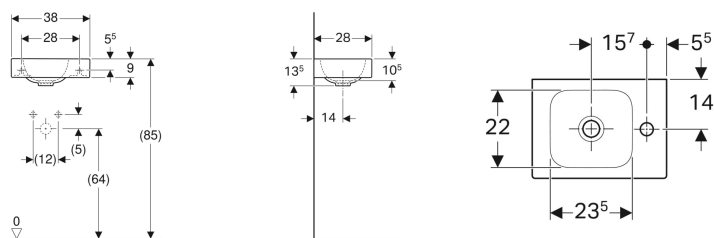

Geberit iCon umivaonik za pranje ruku

Primer slike

Karakteristike

- Mogućnost ugradnje sa ormarićem za umivaonik
- Asimetričan element

Tehnički podaci

Materijal proizvoda | fina pečena glina

Br. art.	Boja / površina	Otvor slavine	Preliv	B	H	T
124736000	bela	desno	bez	38 cm	13.5 cm	28 cm
124836000	bela	levo	bez	38 cm	13.5 cm	28 cm