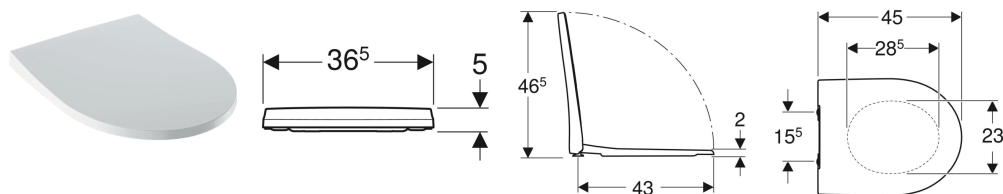

**Geberit iCon WC sedište tanki dizajn**

Primer slike

**Karakteristike**

- Tanki dizajn
- Poklopac WC-a, preklapajući

- Antibakterijski

**Tehnički podaci**

Materijal proizvoda

Duroplast

Br. art.	Boja / površina	Šarka sa brzim zatezanjem	Funkcija sporog spuštanja	Pričvršćenje	Materijal šarki	
574950000	bela	ne	da	odozgo	mesing, hromiran	
500.835.01.1	bela	da	da	odozgo	mesing, hromiran	Novi