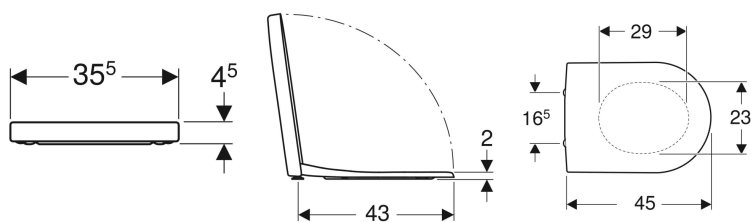

**Geberit iCon WC sedište**

Primer slike

**Karakteristike**

- Poklopac WC-a, preklapajući

**Tehnički podaci**

Materijal proizvoda

Duroplast

Br. art.	Boja / površina	Šarka sa brzim zatezanjem	Funkcija sporog spuštanja	Pričvršćenje	Materijal šarki
574120000	bela	ne	ne	odozgo	nerđajući čelik
574130000	bela	ne	da	odozgo	mesing, hromiran