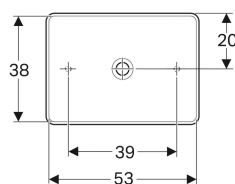

Geberit VariForm nadgradni umivaonik, pravougaoni

Primer slike

Namene

- Za montažu na radne ploče

Karakteristike

- Odgovara uz svaki kupatilski nameštaj VariForm
- Pravougaoni oblik

- Jednostavna montaža zahvaljujući isporučenom izreznom šablonu

Tehnički podaci

Materijal proizvoda | fina pečena glina

Obim isporuke

- Materijal za pričvršćivanje

Br. art.	Boja / površina	Otvor slavine	Preliv	B	H	T
500.779.01.2	bela	bez	bez	55 cm	15.8 cm	40 cm

Dodatna oprema