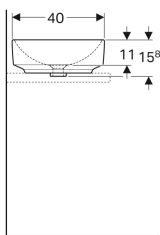

Geberit VariForm nadgradni umivaonik, pravougaoni

Primer slike

Namene

- Za montažu na radne ploče

Karakteristike

- Odgovara uz svaki kupatilski nameštaj VariForm
- Pravougaoni oblik

- Jednostavna montaža zahvaljujući isporučenom izreznom šablonu

Tehnički podaci

Materijal proizvoda | fina pečena glina

Obim isporuke

- Materijal za pričvršćivanje

Br. art.	Boja / površina	Otvor slavine	Preliv	B	H	T
500.779.01.2	bela	bez	bez	55 cm	15.8 cm	40 cm

Dodatna oprema