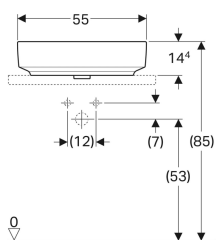

Geberit VariForm nadgradni umivaonik, pravougaoni

Primer slike

Namene

- Za montažu na radne ploče

Karakteristike

- Odgovara uz svaki kupatilski nameštaj VariForm
- Pravougaoni oblik

- Jednostavna montaža zahvaljujući isporučenom izreznom šablonu

Tehnički podaci

Materijal proizvoda | fina pečena glina

Obim isporuke

- Materijal za pričvršćivanje

Br. art.	Boja / površina	Otvor slavine	Preliv	B	H	T
500.779.01.2	bela	bez	bez	55 cm	15.8 cm	40 cm

Dodatna oprema