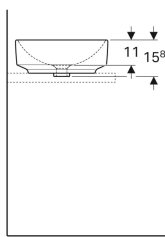

Geberit VariForm nadgradni umivaonik, okrugli

Primer slike

Namene

- Za montažu na radne ploče

Karakteristike

- Odgovara uz svaki kupatilski nameštaj VariForm
- Okruglo

- Jednostavna montaža zahvaljujući isporučenom izreznom šablonu

Tehnički podaci

Materijal proizvoda | fina pečena glina

Obim isporuke

- Materijal za pričvršćivanje

Br. art.	Boja / površina	D	Otvor slavine	Preliv	H
500.768.01.2	bela	40 cm	bez	bez	15.8 cm

Dodatna oprema

- Geberit izlivni ventil sa slobodnim priključkom vode i poklopcem ventila