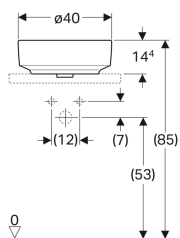

Geberit VariForm nadgradni umivaonik, okrugli

Primer slike

Namene

- Za montažu na radne ploče

Karakteristike

- Odgovara uz svaki kupatilski nameštaj VariForm
- Okruglo

- Jednostavna montaža zahvaljujući isporučenom izreznom šablonu

Tehnički podaci

Materijal proizvoda | fina pečena glina

Obim isporuke

- Materijal za pričvršćivanje

Br. art.	Boja / površina	D	Otvor slavine	Preliv	H
500.768.01.2	bela	40 cm	bez	bez	15.8 cm

Dodatna oprema

- Geberit izlivni ventil sa slobodnim priključkom vode i poklopcem ventila