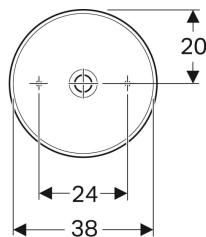

Geberit VariForm nadgradni umivaonik, okrugli

Primer slike

Namene

- Za montažu na radne ploče

Karakteristike

- Odgovara uz svaki kupatilski nameštaj VariForm
- Okruglo

- Jednostavna montaža zahvaljujući isporučenom izreznom šablonu

Tehnički podaci

Materijal proizvoda | fina pečena glina

Obim isporuke

- Materijal za pričvršćivanje

Br. art.	Boja / površina	D	Otvor slavine	Preliv	H
500.768.01.2	bela	40 cm	bez	bez	15.8 cm

Dodatna oprema

- Geberit izlivni ventil sa slobodnim priključkom vode i poklopcem ventila