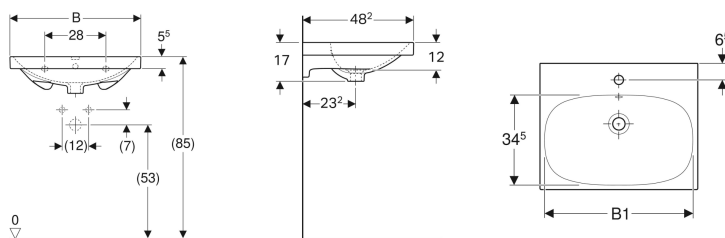

Geberit Acanto umivaonik

Primer slike

Karakteristike

- Mogućnost ugradnje sa ormarićem za umivaonik

Tehnički podaci

Materijal proizvoda

fina pečena glina

Br. art.	Boja / površina	Otvor slavine	Preliv	B	B1	Širina donjeg ormana	H	T
500.620.01.2	bela	na sredini	vidljivo	60 cm	57 cm	59.5 cm	17 cm	48.2 cm
500.621.01.2	bela	na sredini	vidljivo	65 cm	61.5 cm	64 cm	17 cm	48.2 cm