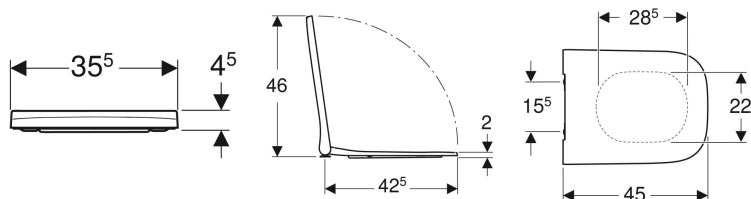

Geberit Smyle Square WC sedište tanki dizajn

Primer slike

Karakteristike

- Antibakterijski
- Tanki dizajn

- Poklopac WC-a, preklapajući

Tehnički podaci

Materijal proizvoda

Duroplast

Br. art.	Boja / površina	Šarka sa brzim zatezanjem	Funkcija sporog spuštanja	Pričvršćenje	Materijal šarki
500.687.01.1	bela	da	da	odozgo	mesing, hromiran
500.237.01.1	bela	ne	da	odozgo	mesing, hromiran
500.238.01.1	bela	ne	ne	odozgo	mesing, hromiran