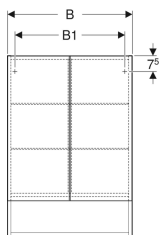

Geberit Selnova Square ormarić sa ogledalom sa dvoje vrata

Primer slike

Karakteristike

- Konzolni element
- Sa dvoje vrata
- Sa otvorenom površinom za odlaganje
- Vrata sa mehanizmom za prigušivanje
- Sa četiri staklene pomične police
- Strana graničnika levo ili desno

- Isporučeno u predmontiranom stanju

Tehnički podaci

Materijal proizvoda | visoko zaptivena troslojna ploča od iverice

Obim isporuke

- 4 staklene police za umetanje
- Materijal za pričvršćivanje

Br. art.	Boja / površina	B	B1	B2	B3	H	T	
501.264.00.1	bela / lakirana, visoki sjaj	58.8 cm	51.8 cm	55.6 cm	29.1 cm	85 cm	17.5 cm	Novi
501.265.00.1	lava / lakirana, mat	58.8 cm	51.8 cm	55.6 cm	29.1 cm	85 cm	17.5 cm	Novi
501.266.00.1	orahovina, američki orah / melamin struktura drveta	58.8 cm	51.8 cm	55.6 cm	29.1 cm	85 cm	17.5 cm	Novi
501.267.00.1	orahovina, američki orah, svetli / melamin struktura drveta	58.8 cm	51.8 cm	55.6 cm	29.1 cm	85 cm	17.5 cm	Novi
501.268.00.1	bela / lakirana, visoki sjaj	78.8 cm	71.8 cm	75.6 cm	39.1 cm	85 cm	17.5 cm	Novi
501.269.00.1	lava / lakirana, mat	78.8 cm	71.8 cm	75.6 cm	39.1 cm	85 cm	17.5 cm	Novi
501.270.00.1	orahovina, američki orah / melamin struktura drveta	78.8 cm	71.8 cm	75.6 cm	39.1 cm	85 cm	17.5 cm	Novi
501.271.00.1	orahovina, američki orah, svetli / melamin struktura drveta	78.8 cm	71.8 cm	75.6 cm	39.1 cm	85 cm	17.5 cm	Novi