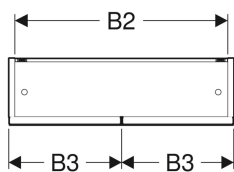

Geberit Selnova Square ormarić sa ogledalom sa dvoje vrata

Primer slike

Karakteristike

- Konzolni element
- Sa dvoje vrata
- Sa otvorenom površinom za odlaganje
- Vrata sa mehanizmom za prigušivanje
- Sa četiri staklene pomične police
- Strana graničnika levo ili desno

- Isporučeno u predmontiranom stanju

Tehnički podaci

Materijal proizvoda | visoko zaptivena troslojna ploča od iverice

Obim isporuke

- 4 staklene police za umetanje
- Materijal za pričvršćivanje

Br. art.	Boja / površina	B	B1	B2	B3	H	T	
501.264.00.1	bela / lakirana, visoki sjaj	58.8 cm	51.8 cm	55.6 cm	29.1 cm	85 cm	17.5 cm	Novi
501.265.00.1	lava / lakirana, mat	58.8 cm	51.8 cm	55.6 cm	29.1 cm	85 cm	17.5 cm	Novi
501.266.00.1	orahovina, američki orah / melamin struktura drveta	58.8 cm	51.8 cm	55.6 cm	29.1 cm	85 cm	17.5 cm	Novi
501.267.00.1	orahovina, američki orah, svetli / melamin struktura drveta	58.8 cm	51.8 cm	55.6 cm	29.1 cm	85 cm	17.5 cm	Novi
501.268.00.1	bela / lakirana, visoki sjaj	78.8 cm	71.8 cm	75.6 cm	39.1 cm	85 cm	17.5 cm	Novi
501.269.00.1	lava / lakirana, mat	78.8 cm	71.8 cm	75.6 cm	39.1 cm	85 cm	17.5 cm	Novi
501.270.00.1	orahovina, američki orah / melamin struktura drveta	78.8 cm	71.8 cm	75.6 cm	39.1 cm	85 cm	17.5 cm	Novi
501.271.00.1	orahovina, američki orah, svetli / melamin struktura drveta	78.8 cm	71.8 cm	75.6 cm	39.1 cm	85 cm	17.5 cm	Novi