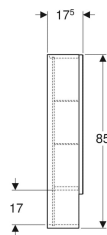

Geberit Selnova Square ormarić sa ogledalom sa dvoje vrata

Primer slike

Karakteristike

- Konzolni element
- Sa dvoje vrata
- Sa otvorenom površinom za odlaganje
- Vrata sa mehanizmom za prigušivanje
- Sa četiri staklene pomične police
- Strana graničnika levo ili desno

- Isporučeno u predmontiranom stanju

Tehnički podaci

Materijal proizvoda | visoko zaptivena troslojna ploča od iverice

Obim isporuke

- 4 staklene police za umetanje
- Materijal za pričvršćivanje

Br. art.	Boja / površina	B	B1	B2	B3	H	T	
501.264.00.1	bela / lakirana, visoki sjaj	58.8 cm	51.8 cm	55.6 cm	29.1 cm	85 cm	17.5 cm	Novi
501.265.00.1	lava / lakirana, mat	58.8 cm	51.8 cm	55.6 cm	29.1 cm	85 cm	17.5 cm	Novi
501.266.00.1	orahovina, američki orah / melamin struktura drveta	58.8 cm	51.8 cm	55.6 cm	29.1 cm	85 cm	17.5 cm	Novi
501.267.00.1	orahovina, američki orah, svetli / melamin struktura drveta	58.8 cm	51.8 cm	55.6 cm	29.1 cm	85 cm	17.5 cm	Novi
501.268.00.1	bela / lakirana, visoki sjaj	78.8 cm	71.8 cm	75.6 cm	39.1 cm	85 cm	17.5 cm	Novi
501.269.00.1	lava / lakirana, mat	78.8 cm	71.8 cm	75.6 cm	39.1 cm	85 cm	17.5 cm	Novi
501.270.00.1	orahovina, američki orah / melamin struktura drveta	78.8 cm	71.8 cm	75.6 cm	39.1 cm	85 cm	17.5 cm	Novi
501.271.00.1	orahovina, američki orah, svetli / melamin struktura drveta	78.8 cm	71.8 cm	75.6 cm	39.1 cm	85 cm	17.5 cm	Novi