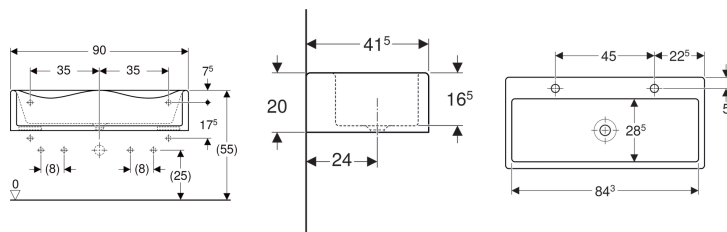

Geberit Bambini područje za igru i pranje, za dve armature za umivaonik

Namene

- Za montažu na montažne ploče
- Za decu
- Za škole, ustanove za zbrinjavanje dece i druge obrazovne ustanove

Prednosti

- Dva mesta za umivanje

Obim isporuke

- Višestruki umivaonik

- Smanjena dubina
- Talasasta ivica za jednostavan pristup armaturi
- Oble ivice za sprečavanje povreda
- Antibakterijski
- Otporan na udarce
- Otporno na grebanje
- Jednostavno čišćenje
- Površinska opravka bez varova

Dodatno za poručivanje

- Geberit Bambini dekorativna pregrada front, za područje za igru i pranje, za dve armature za umivaonik
- Geberit Bambini dekorativna bočna pregrada, za područje za igru i pranje, dublji umivaonik
- Geberit set montažnih ploča za područje za igru i pranje, za dve armature za umivaonik

Br. art.	Boja / površina
501.669.11.1	alpsko bela / mat
430200016	alpsko bela / mat

Dodatna oprema

- Geberit izlivni ventil sa prelivnom cevi, za umivaonik
- Geberit izlivni ventil sa slobodnim priključkom vode, sa sitom
- Geberit izlivni ventil sa slobodnim priključkom vode i poklopcem ventila
- Geberit cevni sifon za umivaonik, sa manžetnom, horizontalni odvod
- Geberit cevni sifon za umivaonik i bide, horizontalni odvod

- Prilikom serijske montaže umivaonika treba održavati minimalno rastojanje od 5 cm između izlivnih korita odn. strane zida