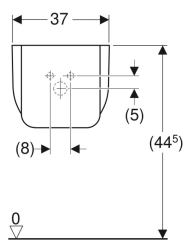

**Geberit Bambini polustub**

Primer slike

**Dodatno za poručivanje**

- Materijal za pričvršćivanje

**Br. art.**      **Boja / površina**

296500000    bela