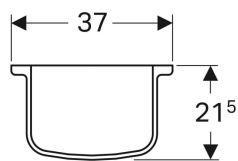

**Geberit Bambini polustub**

Primer slike

**Dodatno za poručivanje**

- Materijal za pričvršćivanje

**Br. art.**      **Boja / površina**

296500000    bela