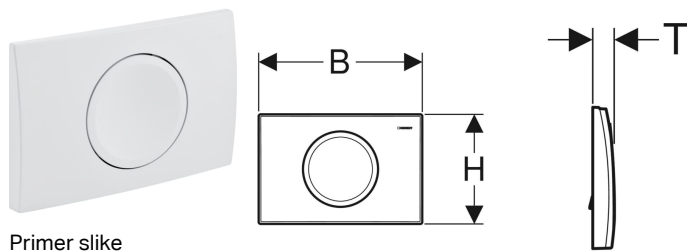

Geberit Delta15 tipka za aktiviranje, za start/stop ispiranje

Primer slike

Namene

- Za aktiviranje ispiranja kod Delta ugradnih vodokotlića

Tehnički podaci

Sila aktiviranja | < 20 N

Karakteristike

- Čeono aktiviranje

Obim isporuke

- Montažni okvir
- Poluga za aktiviranje
- Start / stop poluga
- Materijal za pričvršćivanje

Br. art.	Boja / površina	Materijal proizvoda	B	H	T	
115.109.11.1 *	bela	plastika	24.6 cm	16.4 cm	2.5 cm	Novi
115.109.21.1 *	sjajna hrom	plastika	24.6 cm	16.4 cm	2.5 cm	Novi
115.109.46.1 *	mat hrom	plastika	24.6 cm	16.4 cm	2.5 cm	Novi