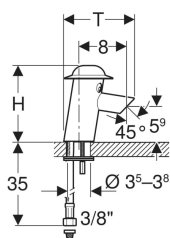

Namene

- Za korišćenje vode za piće
- Za decu
- Za ustanove za brigu o deci
- Za ugradnju u umivaonike ili ploče umivaonika
- Za instalaciju u Bambini područje za igru i pranje
- Za priključenje hladne i tople vode

Prednosti

- Dizajn prilagođen deci
- Grupa armature I u skladu sa standardom DIN 4109

- Automatsko pokretanje ispiranja
- Infracrvena detekcija korisnika
- IC senzor, samopodešavajući
- Ograničenje obima napajanja regulatorom jačine mlaza
- Napajanje strujom preko jedinice napajanja
- Ušteda vode zahvaljujući brzo reagujućoj dvozračnoj senzorskoj tehnici
- Podesivo rastojanje za aktiviranje
- Interval ispiranja
- Aktiviranje ispiranja za čišćenje izlivnog korita, ručno deaktiviranje
- Sa integrisanim ventilom sa nepovratnom klapnom
- Kućište hromirano
- Poklopac od polikarbonata

Obim isporuke

- Mrežni adapter
- Filter sa korpom
- Ključ za regulator jačine mlaza
- Materijal za pričvršćivanje

Br. art.	Boja / površina
116.209.21.1	Hat: dust grey Body: bright chrome-plated

Dodatna oprema

- Geberit Bambini minitermostat za armaturu za umivaonik
- Geberit Bambini regulator jačine mlaza za armaturu umivaonika

- Kako bi se izbegle opekotine, preporučuje se korišćenje Geberit Bambini mini-termostata uz armature za umivaonik
- Ukoliko se Geberit Bambini armatura za umivaonik koristi u gornjem izlivnim koritu u Geberit Bambini području za igru i pranje u kombinaciji sa prelivnom cevi, potrebno je dodatno poručiti i Geberit Bambini regulator jačine mlaza za armaturu za umivaonik (br. art. 571410000)