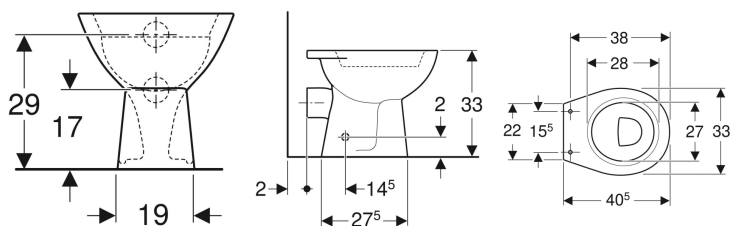

## Geberit Bambini podna WC školja za decu

Primer slike