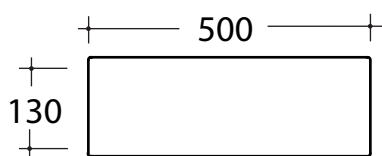

Art. **LIL4250001**

*Quota d'installazione consigliata
*Advised measure for installation

CARATTERISTICHE DEL PRODOTTO / PRODUCT FEATURES

-lavabo appoggio
- Washbasin over counter

Art. **LIL4250001**
Art. **LIL4250001**

CONFEZIONE DEL PRODOTTO / PACKAGING PRODUCTS

-imballi in scatole di cartone 52x40x15
-imballo su bancale per pezzi multipli
-packaging in carton boxes 52x40x15
-packaging on pallets for multiple pieces