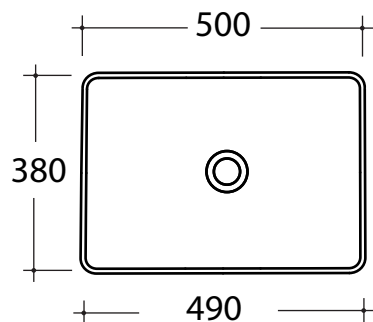

Art. **LIL4250001**

*Quota d'installazione consigliata
*Advised measure for installation

CARATTERISTICHE DEL PRODOTTO / PRODUCT FEATURES

-lavabo appoggio
- Washbasin over counter

Art. **LIL4250001**
Art. **LIL4250001**

CONFEZIONE DEL PRODOTTO / PACKAGING PRODUCTS

-imballi in scatole di cartone 52x40x15
-imballo su bancale per pezzi multipli
-packaging in carton boxes 52x40x15
-packaging on pallets for multiple pieces