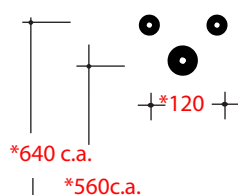

Art. **LIL4250001**

*Quota d'installazione consigliata
*Advised measure for installation

CARATTERISTICHE DEL PRODOTTO / PRODUCT FEATURES

-lavabo appoggio
- Washbasin over counter

Art. **LIL4250001**
Art. **LIL4250001**

CONFEZIONE DEL PRODOTTO / PACKAGING PRODUCTS

-imballi in scatole di cartone 52x40x15
-imballo su bancale per pezzi multipli
-packaging in carton boxes 52x40x15
-packaging on pallets for multiple pieces