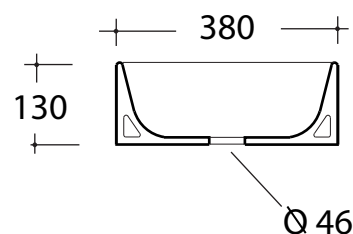

Art. **LIL4250001**

*Quota d'installazione consigliata
*Advised measure for installation

CARATTERISTICHE DEL PRODOTTO / PRODUCT FEATURES

-lavabo appoggio
- Washbasin over counter

Art. **LIL4250001**
Art. **LIL4250001**

CONFEZIONE DEL PRODOTTO / PACKAGING PRODUCTS

-imballi in scatole di cartone 52x40x15
-imballo su bancale per pezzi multipli
-packaging in carton boxes 52x40x15
-packaging on pallets for multiple pieces