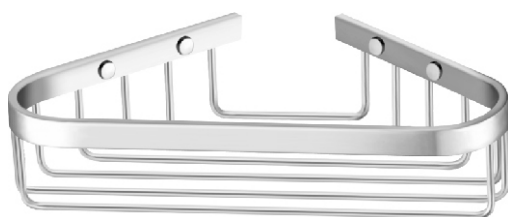

JZ915

Držač sapuna - korpa

Soap holder - basket

SLIKA PROIZVODA
I TEHNIČKI CRTEŽ

PRODUCT PICTURE &
TECHNICAL DRAWING

TEHNIČKI
PODACI

Čvrsta konstrukcija
Pričvršćivanje na zid
Inox set za montažu
Materijal izrade : Mesing
Završna obrada : Hrom

TECHNICAL
DETAILS

Solid construction
Wall fastening
Stainless steel mounting set
Material : Brass
Finish : Chrome