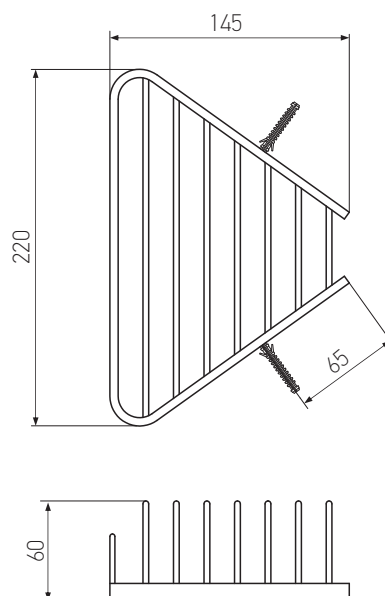

JZ915

Držač sapuna - korpa

Soap holder - basket

SLIKA PROIZVODA
I TEHNIČKI CRTEŽ

PRODUCT PICTURE &
TECHNICAL DRAWING

TEHNIČKI
PODACI

Čvrsta konstrukcija
Pričvršćivanje na zid
Inox set za montažu
Materijal izrade : Mesing
Završna obrada : Hrom

TECHNICAL
DETAILS

Solid construction
Wall fastening
Stainless steel mounting set
Material : Brass
Finish : Chrome