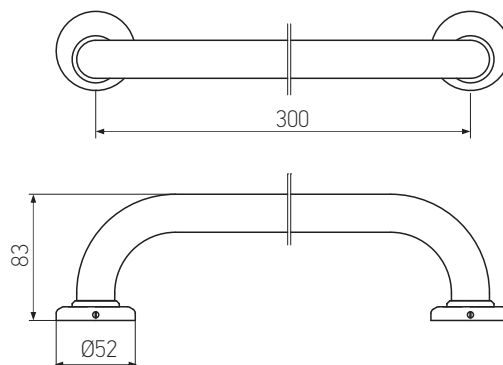

## JZ913

Držač 300 mm

Safety grab bar 300 cm

SLIKA PROIZVODA  
I TEHNIČKI CRTEŽ

PRODUCT PICTURE &  
TECHNICAL DRAWING

TEHNIČKI  
PODACI

Čvrsta konstrukcija  
Pričvršćivanje na zid  
Inox set za montažu  
Materijal izrade : Mesing  
Završna obrada : Hrom

TECHNICAL  
DETAILS

Solid construction  
Wall fastening  
Stainless steel mounting set  
Material : Brass  
Finish : Chrome